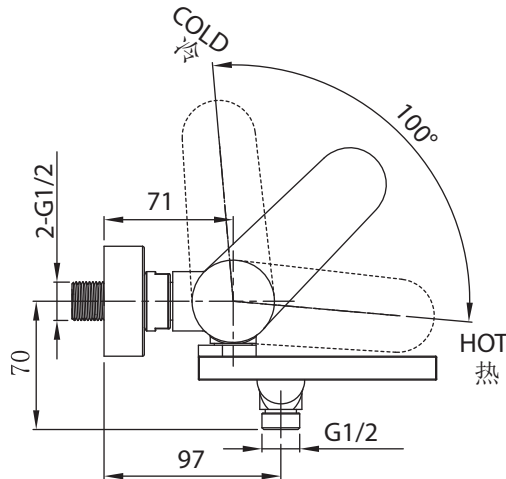

PRODUCT SPECIFICATION 产品规格书

NF60201C-01

Single Handle Wall-Mount
Bath & Shower Faucet

单把挂墙式浴缸淋浴龙头本体组

(Rough-in Dimensions):

安装尺寸图:

(Unit): mm

单位: 毫米

Standard pressure: 0.3Mpa

标准水压: 0.3Mpa

Item No. 品号	NF60201C-01		
Available Color 颜色	Chrome 铬色		
Materials 材质	Brass 铜		
Cartridge 阀芯	Φ35 ceramic cartridge Φ35陶瓷阀芯		
Aerator 起泡器	Neoperl 纽珀		
Shipping Package 运输包装	Set/CTN: 6 Set 套/箱: 6套	M ³ /CTN: 0.05 M ³ 体积/箱: 0.05 M ³	G.W/CTN: 13 kg 毛重/箱: 13 kg
Remarks: Matchable with different shower sets. 备注: 可搭配不同的花洒组。			