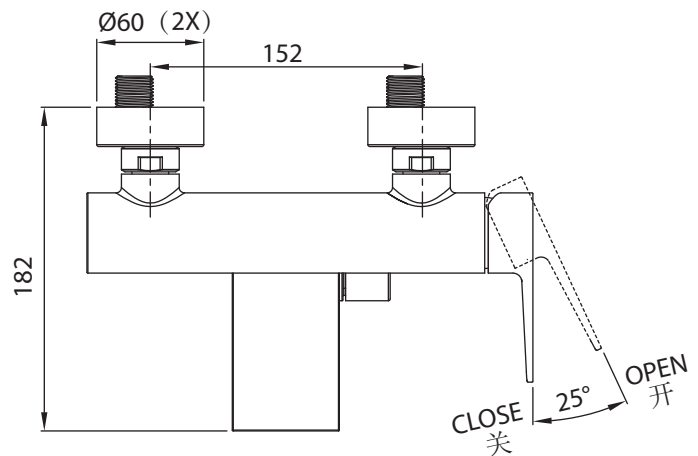

PRODUCT SPECIFICATION 产品规格书

NF60201C-01

Single Handle Wall-Mount
Bath & Shower Faucet

单把挂墙式浴缸淋浴龙头本体组

(Rough-in Dimensions):

安装尺寸图:

(Unit): mm

单位: 毫米

Standard pressure: 0.3Mpa

标准水压: 0.3Mpa

Item No. 品号	NF60201C-01		
Available Color 颜色	Chrome 铬色		
Materials 材质	Brass 铜		
Cartridge 阀芯	Φ35 ceramic cartridge Φ35陶瓷阀芯		
Aerator 起泡器	Neoperl 纽珀		
Shipping Package 运输包装	Set/CTN: 6 Set 套/箱: 6套	M ³ /CTN: 0.05 M ³ 体积/箱: 0.05 M ³	G.W/CTN: 13 kg 毛重/箱: 13 kg
Remarks: Matchable with different shower sets. 备注: 可搭配不同的花洒组。			