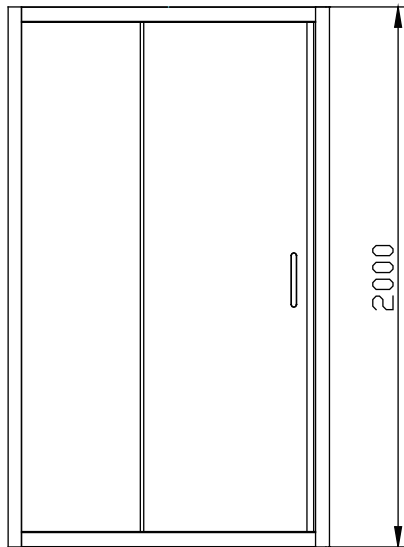

PRODUCT SPECIFICATION 产品规格书

NS11809CC/K/G-L/R

Sliding Shower Door
一字型推拉屏风

(Rough-in Dimensions):

安装尺寸图:

(Unit): mm

单位: 毫米

(Size): 1400 × 2000

尺寸: 1400 × 2000

Item No. 品号	NS11809CC/K/G-L/R		
Custom-made Ranges 非标范围	L (1200-1600) × H (1800 -2000)		
Available Color 颜色	Frame (铝材) : Chrome finish/Black/Gold (铬色/黑色/金色) Handle (拉手) : Chrome finish/Black/Gold (铬色/黑色/金色) Glass (玻璃) : Clear (透明)		
Materials 材质	Frame (铝材): Aluminum alloy (铝合金) Handle (拉手): Zinc alloy(锌合金) Glass (玻璃): 8mm Tempered glass (8mm 安全钢化玻璃)		
Shipping Package 运输包装	L(长)2075×W(宽)760×H(高)110mm	CTN/Set: 1 CTN 箱/套: 1 箱	M ³ /CTN: 0.18 M ³ 体积/箱: 0.18 M ³ G.W/CTN: 63kg 毛重/箱: 63kg