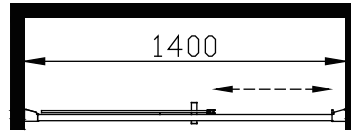

PRODUCT SPECIFICATION 产品规格书

NS11809CC/K/G-L/R

Sliding Shower Door
一字型推拉屏风

(Rough-in Dimensions):

安装尺寸图:

(Unit): mm

单位: 毫米

(Size): 1400 × 2000

尺寸: 1400 × 2000

Item No. 品号	NS11809CC/K/G-L/R		
Custom-made Ranges 非标范围	L (1200-1600) × H (1800 -2000)		
Available Color 颜色	Frame (铝材) : Chrome finish/Black/Gold (铬色/黑色/金色) Handle (拉手) : Chrome finish/Black/Gold (铬色/黑色/金色) Glass (玻璃) : Clear (透明)		
Materials 材质	Frame (铝材): Aluminum alloy (铝合金) Handle (拉手): Zinc alloy(锌合金) Glass (玻璃): 8mm Tempered glass (8mm 安全钢化玻璃)		
Shipping Package 运输包装	L(长)2075×W(宽)760×H(高)110mm	CTN/Set: 1 CTN 箱/套: 1 箱	M ³ /CTN: 0.18 M ³ 体积/箱: 0.18 M ³ G.W/CTN: 63kg 毛重/箱: 63kg