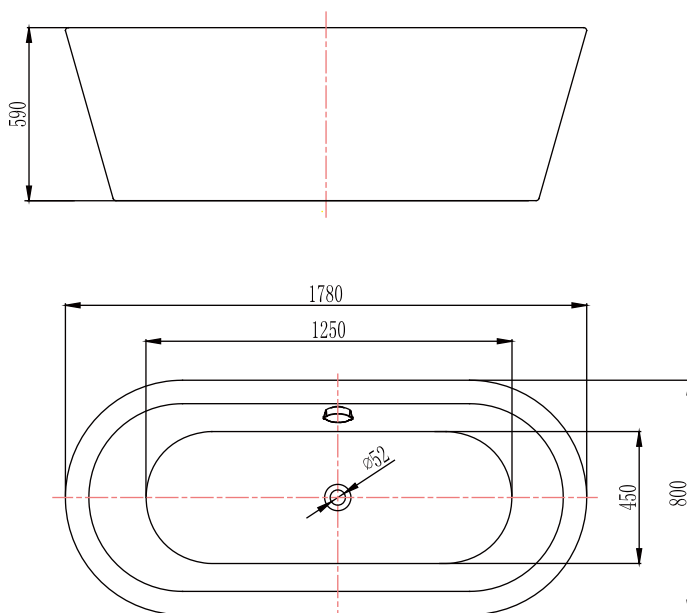

## NB25803TW-1K

1.78m Acrylic Free Standing Bathtub  
1.78米亚克力独立浴缸

(Rough-in Dimensions):

安装尺寸图:

(Unit): mm

单位: 毫米

(Size): 1780X800X590

尺寸: 1780X800X590

Item No. 品号	NB25803TW-1K
Capacity 容水量	litres to overflow 270L 浴缸最大容水量270升
Available Color 颜色	White 白色
Materials 材质	Acrylic 亚克力
Shipping Package 运输包装	L(长)1830 X W(宽) 850X H(高) 650mm(1set/1CTN 1个/1箱) G.W(毛重): 57 kg
Remarks: ND9102C brass pop-up (L=700mm) and ND9106N brass tube (L=500mm) included. 备注: 包含铜质去水器ND9102C (L=700mm) 和铜质去水器连接管ND9106N (L=500mm)。	