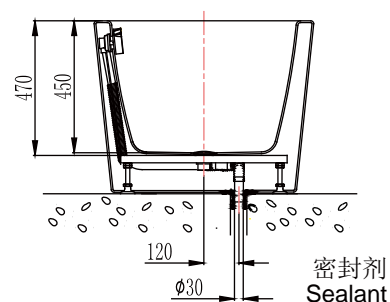

## NB25803TW-1K

1.78m Acrylic Free Standing Bathtub  
1.78米亚克力独立浴缸

(Rough-in Dimensions):

安装尺寸图:

(Unit): mm

单位: 毫米

(Size): 1780X800X590

尺寸: 1780X800X590

Item No. 品号	NB25803TW-1K
Capacity 容水量	litres to overflow 270L 浴缸最大容水量270升
Available Color 颜色	White 白色
Materials 材质	Acrylic 亚克力
Shipping Package 运输包装	L(长)1830 X W(宽) 850X H(高) 650mm(1set/1CTN 1个/1箱) G.W(毛重): 57 kg
Remarks: ND9102C brass pop-up (L=700mm) and ND9106N brass tube (L=500mm) included. 备注: 包含铜质去水器ND9102C (L=700mm) 和铜质去水器连接管ND9106N (L=500mm)。	