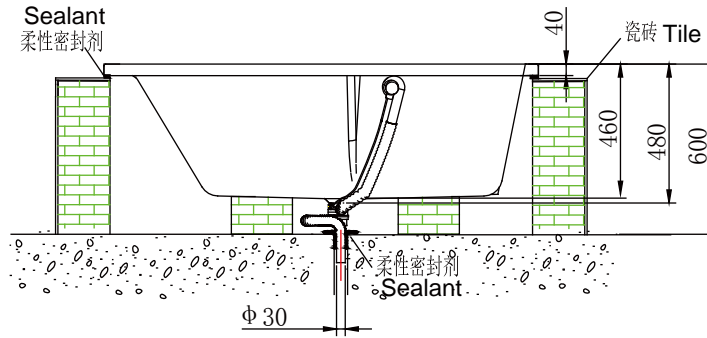

PRODUCT SPECIFICATION 产品规格书

NB25502W

1.5m Acrylic Drop-In Bathtub
厚边1.5米亚克力台面浴缸

(Rough-in Dimensions):

安装尺寸图:

(Unit): mm

单位: 毫米

(Size): 1500X750X480

尺寸: 1500X750X480

Item No. 品号	NB25502W
Capacity 容水量	litres to overflow 190L 浴缸最大容水量190升
Available Color 颜色	White 白色
Materials 材质	Acrylic 亚克力
Shipping Package 运输包装	L(长)1520 X W(宽) 770X H(高) 740mm(5set/1CTN 5个/1箱) G.W(毛重):115 kg

Remarks: Recommend to use with Waste & Overflow ND9102C (L=700mm) and ND9106N (L=500mm)。

备注: 推荐使用艺耐ND9102C(L=700mm)浴缸去水器及去水器连接管ND9106N(L=500mm)。

INNOCI reserves the right to make changes or modifications on any of its products without advance notice.
INNOCI 艺耐公司保留不事先通知便改变或修改的权利