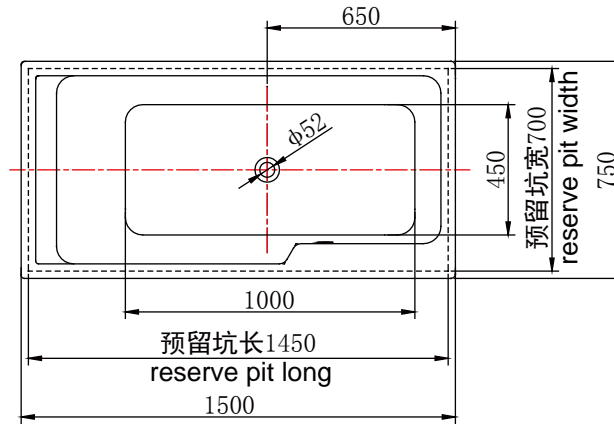

PRODUCT SPECIFICATION 产品规格书

NB25502W

1.5m Acrylic Drop-In Bathtub
厚边1.5米亚克力台面浴缸

(Rough-in Dimensions):

安装尺寸图:

(Unit): mm

单位: 毫米

(Size): 1500X750X480

尺寸: 1500X750X480

Item No. 品号	NB25502W
Capacity 容水量	litres to overflow 190L 浴缸最大容水量190升
Available Color 颜色	White 白色
Materials 材质	Acrylic 亚克力
Shipping Package 运输包装	L(长)1520 X W(宽) 770X H(高) 740mm(5set/1CTN 5个/1箱) G.W(毛重):115 kg

Remarks: Recommend to use with Waste & Overflow ND9102C (L=700mm) and ND9106N (L=500mm)。

备注: 推荐使用艺耐ND9102C(L=700mm)浴缸去水器及去水器连接管ND9106N(L=500mm)。

INNOCI reserves the right to make changes or modifications on any of its products without advance notice.
INNOCI 艺耐公司保留不事先通知便改变或修改的权利