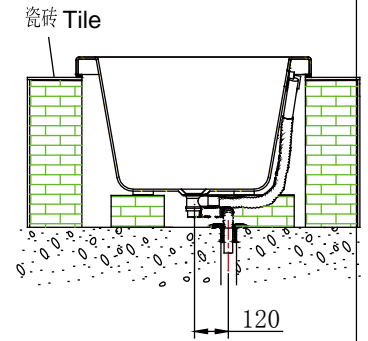

PRODUCT SPECIFICATION 产品规格书

NB25502W

1.5m Acrylic Drop-In Bathtub
厚边1.5米亚克力台面浴缸

(Rough-in Dimensions):

安装尺寸图:

(Unit): mm

单位: 毫米

(Size): 1500X750X480

尺寸: 1500X750X480

Item No. 品号	NB25502W
Capacity 容水量	litres to overflow 190L 浴缸最大容水量190升
Available Color 颜色	White 白色
Materials 材质	Acrylic 亚克力
Shipping Package 运输包装	L(长)1520 X W(宽) 770X H(高) 740mm(5set/1CTN 5个/1箱) G.W(毛重):115 kg

Remarks: Recommend to use with Waste & Overflow ND9102C (L=700mm) and ND9106N (L=500mm)。

备注: 推荐使用艺耐ND9102C(L=700mm)浴缸去水器及去水器连接管ND9106N(L=500mm)。

INNOCI reserves the right to make changes or modifications on any of its products without advance notice.
INNOCI 艺耐公司保留不事先通知便改变或修改的权利