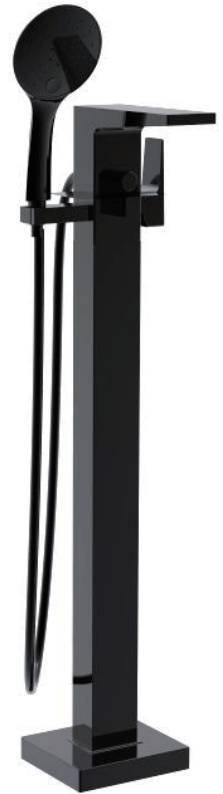

## NF61213K

Single Handle Floor Standing Bath&Shower Faucet

单把落地浴缸淋浴龙头

(Rough-in Dimensions):

安装尺寸图:

(Unit): mm

单位: 毫米

Standard pressure: 0.3Mpa

标准水压: 0.3Mpa

Item No. 品号	NF61213K
Available Color 颜色	Black 黑色
Materials 材质	Brass 铜
Cartridge 阀芯	φ35ceramic cartridge φ35陶瓷阀芯
Aerator 起泡器	Neoperl 纽珀
Shipping Package 运输包装	Set/CTN: 1 Set    M <sup>3</sup> /CTN: 0.03 M <sup>3</sup> G.W/CTN: 11.5 kg 套/箱: 1套    体积/箱: 0.03M <sup>3</sup> 毛重/箱: 11.5 kg

Remarks: Included three functions hand-held shower NP7054K & shower hose NP7221K .

备注: 包含三功能手握花洒NP7054K和花洒软管NP7221K。

INNOCI reserves the right to make changes or modifications on any of its products without advance notice.  
INNOCI 艺耐公司保留不事先通知便改变或修改的权利