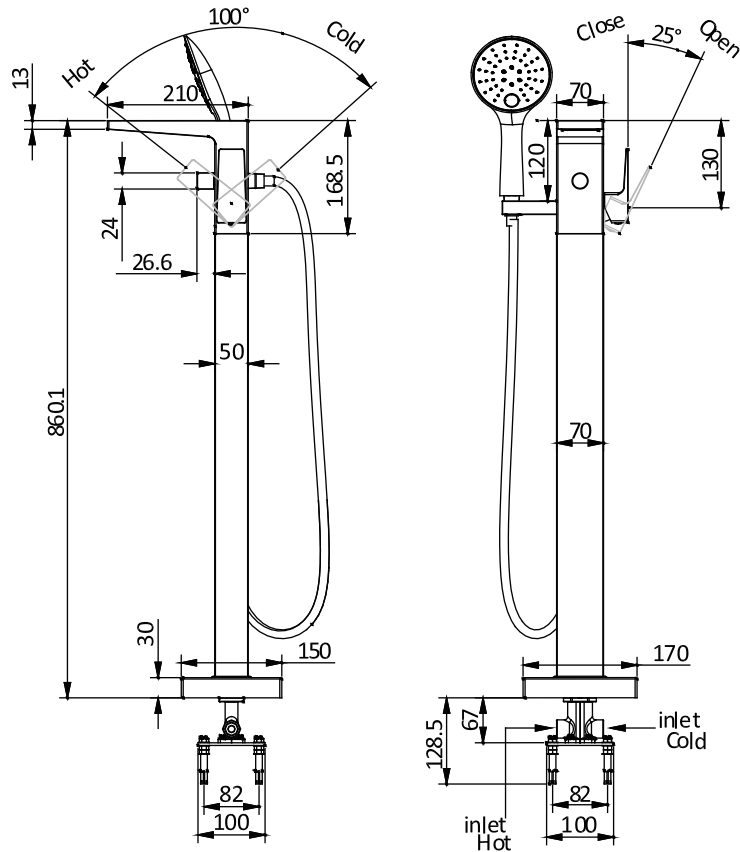

## NF61213K

Single Handle Floor Standing Bath&Shower Faucet

单把落地浴缸淋浴龙头

(Rough-in Dimensions):

安装尺寸图:

(Unit): mm

单位: 毫米

Standard pressure: 0.3Mpa

标准水压: 0.3Mpa

Item No. 品号	NF61213K
Available Color 颜色	Black 黑色
Materials 材质	Brass 铜
Cartridge 阀芯	φ35ceramic cartridge φ35陶瓷阀芯
Aerator 起泡器	Neoperl 纽珀
Shipping Package 运输包装	Set/CTN: 1 Set    M <sup>3</sup> /CTN: 0.03 M <sup>3</sup> G.W/CTN: 11.5 kg 套/箱: 1套    体积/箱: 0.03M <sup>3</sup> 毛重/箱: 11.5 kg

Remarks: Included three functions hand-held shower NP7054K & shower hose NP7221K .

备注: 包含三功能手握花洒NP7054K和花洒软管NP7221K。

INNOCI reserves the right to make changes or modifications on any of its products without advance notice.  
INNOCI 艺耐公司保留不事先通知便改变或修改的权利