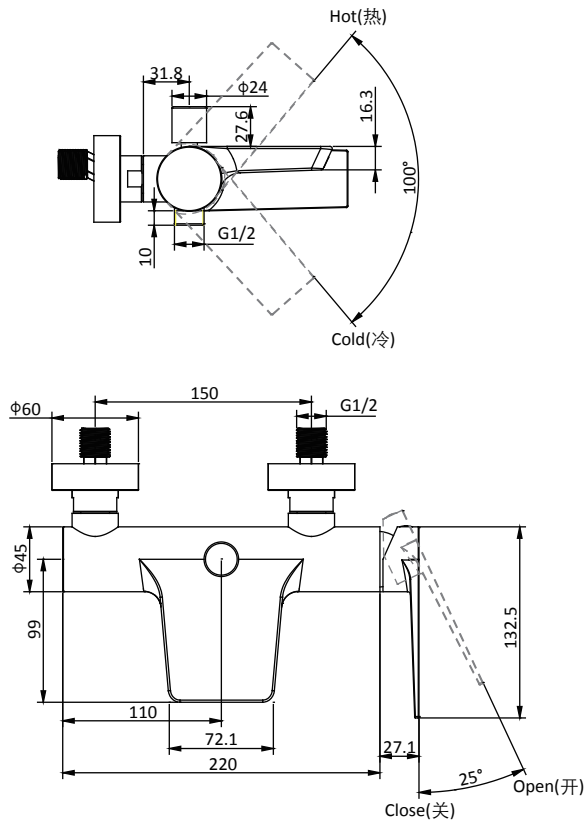

PRODUCT SPECIFICATION 产品规格书

NF60304C-01

Single Handle Wall-mount Bath/Shower Faucet

单把挂墙浴缸淋浴龙头

(Rough-in Dimensions):

安装尺寸图:

(Unit): mm

单位: 毫米

Standard pressure: 0.3Mpa

标准水压: 0.3Mpa

Item No. 品号	NF60304C-01		
Available Color 颜色	Chrome 铬色		
Materials 材质	Brass 铜		
Cartridge 阀芯	φ35ceramic cartridge φ35陶瓷阀芯		
Aerator 起泡器	Neoperl 纽珀		
Shipping Package 运输包装	Set/CTN: 6 Set 套/箱: 6套	M ³ /CTN: 0.055 M ³ 体积/箱: 0.055 M ³	G.W/CTN: 8.8 kg 毛重/箱: 8.8 kg