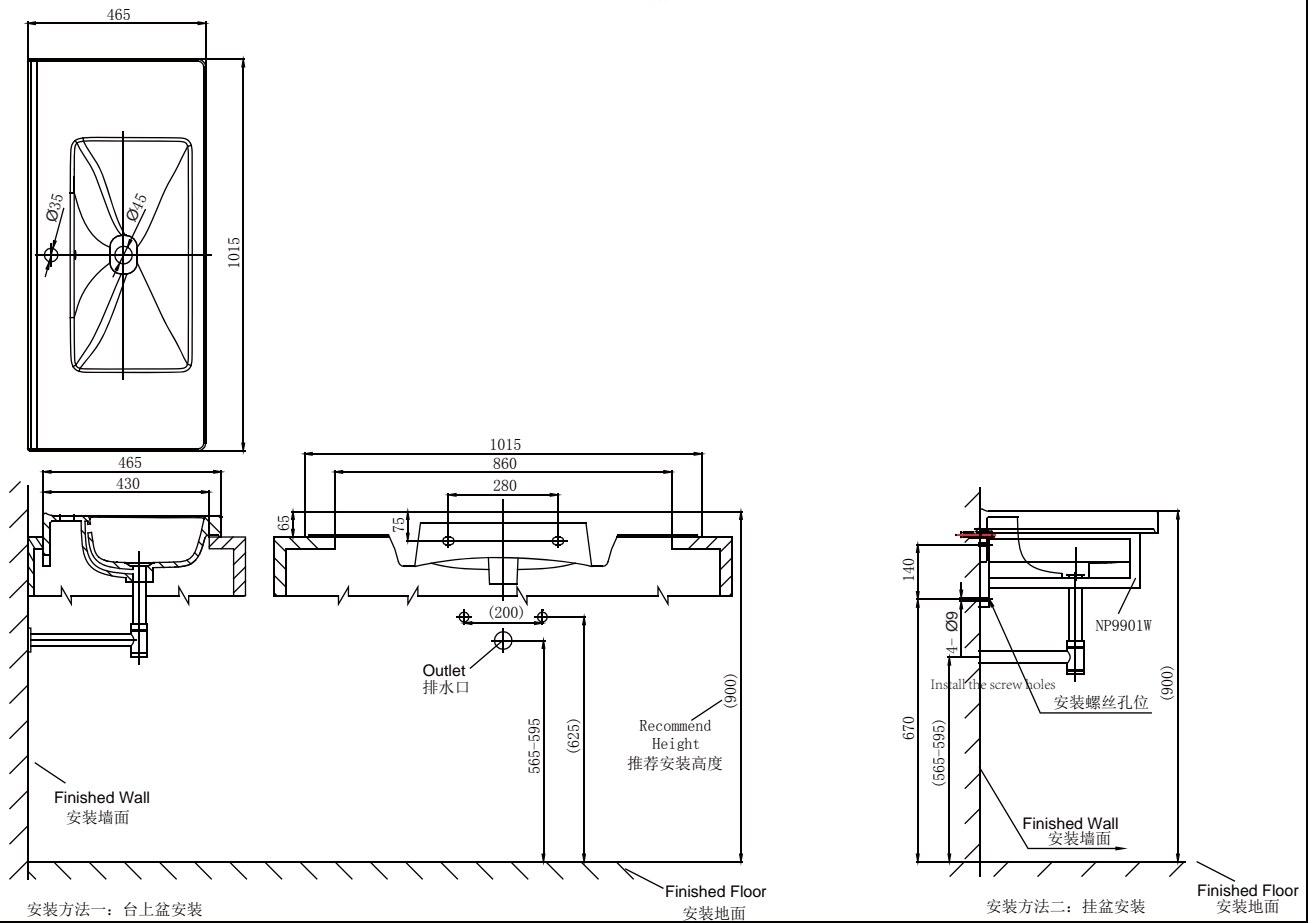

PRODUCT SPECIFICATION 产品规格书

NC22106W-1

100cm Vessel Basin (1-Hole)

100公分台上盆 / 挂盆 / 柜盆

(Rough-in Dimensions):

安装尺寸图:

(Unit): mm

单位: 毫米

1015X465X175(mm)

Item No. 品号	NC22106W-1
Available Color 颜色	<input checked="" type="checkbox"/> White 白色
Materials 材质	Vitreous China 陶瓷
Shipping Package 运输包装	长(L)1035X宽(W)487X高(H)202mm, 毛重(G.W.):23kg

Remarks: Without Overflow ring, Bracket; included Mounting Kits; Recommend to use bracket NP9901W .
备注: 不包含溢流环、支架、安装螺丝包; 推荐使用NP9901W支架。