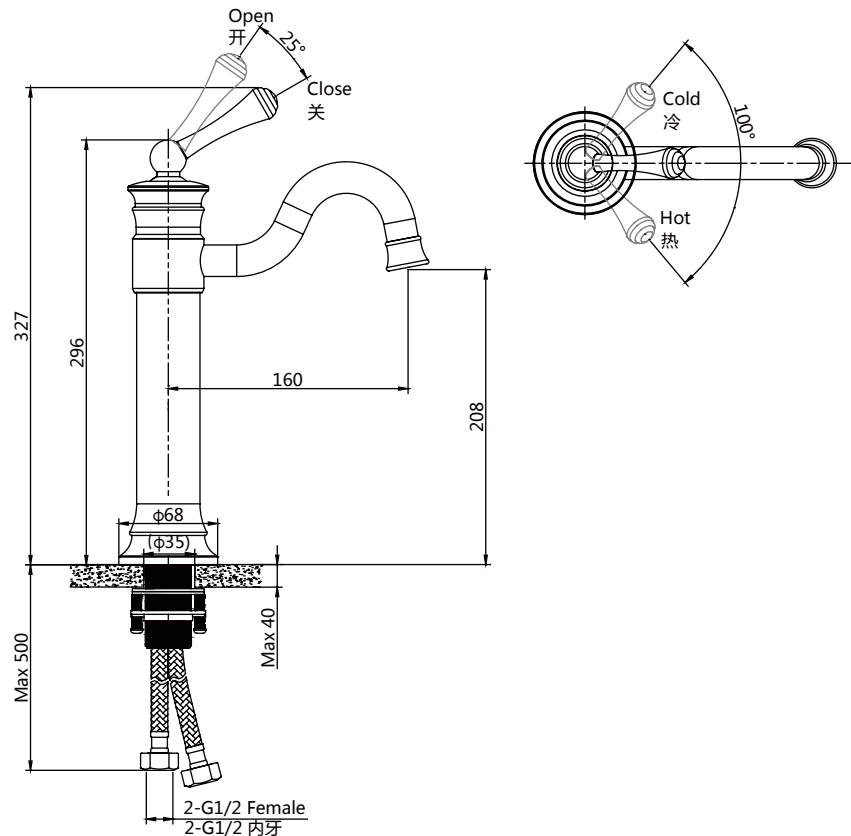

PRODUCT SPECIFICATION 产品规格书

NF11424Y-A

Single Handle Basin Faucet (Tall)

单孔单把手盆龙头(加高)

(Rough-in Dimensions):

安装尺寸图:

(Unit): mm

单位: 毫米

Standard pressure: 0.3Mpa

标准水压: 0.3Mpa

Item No. 品号	NF11424Y-A		
Available Color 颜色	ORB ORB颜色		
Materials 材质	Brass 铜		
Cartridge 阀芯	Φ35 ceramic cartridge Φ35陶瓷阀芯		
Aerator 起泡器	Neoperl 纽珀		
Shipping Package 运输包装	Set/CTN: 8 Sets 套/箱: 8套	M ³ /CTN: 0.075 M ³ 体积/箱: 0.075 M ³	G.W/CTN: 20 kg 毛重/箱: 20 kg

Remarks: With S.S. flexible supply tube set L=500MM, Without press pop up waste, Table opening size Φ35.

备注: 包含不锈钢进水软管组 L=500mm, 不含按压式排杆, 台面开孔尺寸 Φ35.

INNOCI reserves the right to make changes or modifications on any of its products without advance notice.
INNOCI 艺耐公司保留不事先通知便改变或修改的权利