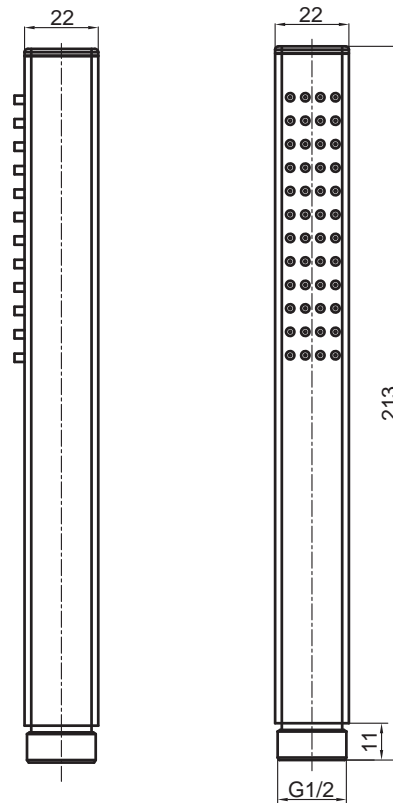

## NP7046C

Hand Held Shower

单功能手握花洒

(Rough-in Dimensions):

安装尺寸图:

(Unit): mm

单位: 毫米

Item No. 品号	NP7046C		
Available Color 颜色	<input checked="" type="checkbox"/> Chrome 铬色		
Materials 材质	Brass 黄铜		
Shipping Package 运输包装	Set/CTN: 40 Set 套/箱: 40套	M <sup>3</sup> /CTN: M <sup>3</sup> 体积/箱: M <sup>3</sup>	G.W/CTN: 9 kg 毛重/箱: 9 kg
Remarks: Self-cleaning rubber tip (size: 22x22x213mm). 备注: 自洁胶头 (尺寸: 22x22x213mm)。			