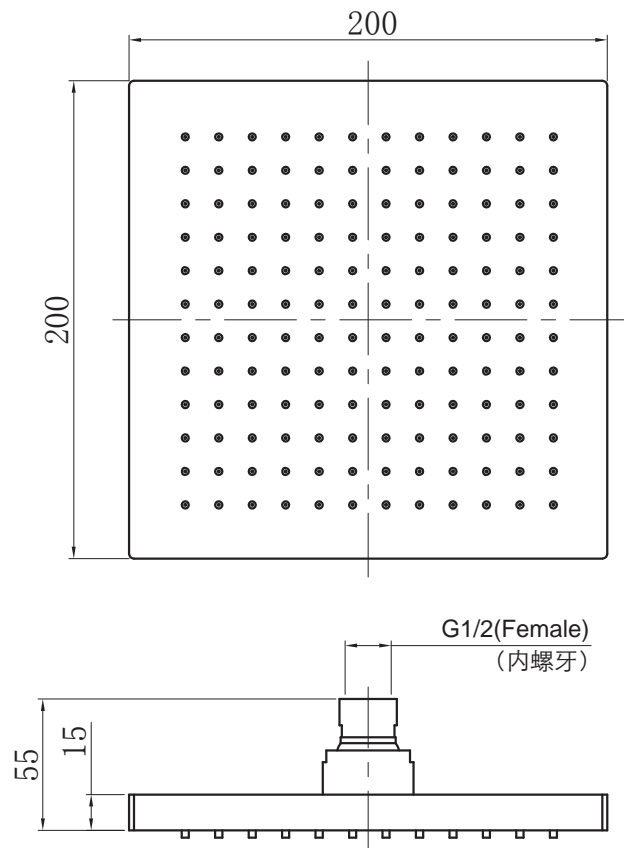

PRODUCT SPECIFICATION 产品规格书

NP7014C

8" Rectangular Shower Head

8" 方型顶花洒

(Rough-in Dimensions):

安装尺寸图:

(Unit): mm

单位: 毫米

Item No. 品号	NP7014C		
Available Color 颜色	<input checked="" type="checkbox"/> Chrome 铬色		
Materials 材质	ABS		
Shipping Package 运输包装	Set/CTN: 6 Set 套/箱: 6套	M ³ /CTN: 0.03 M ³ 体积/箱: 0.03 M ³	G.W/CTN: 4.5 kg 毛重/箱: 4.5 kg

Remarks: With self-cleaning rubber tip (Size: 200x200mm).

备注: 自洁胶头 (尺寸: 200x200mm)。

INNOCI reserves the right to make changes or modifications on any of its products without advance notice.

INNOCI 艺耐公司保留不事先通知便改变或修改的权利