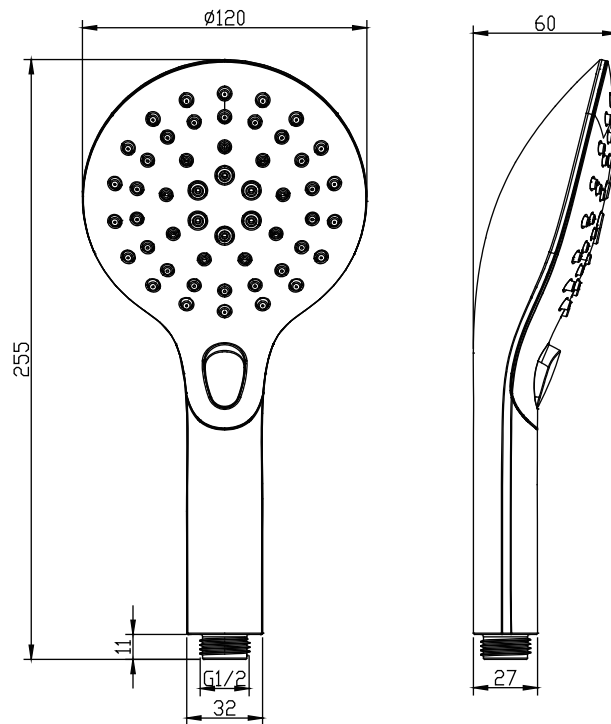

PRODUCT SPECIFICATION 产品规格书

NP7076C

Six-Function Hand Held Shower
六功能手握花洒

(Rough-in Dimensions):

安装尺寸图:

(Unit): mm

单位: 毫米

Item No. 品号	NP7076C
Available Color 颜色	Chrome 铬色
Materials 材质	ABS
Shipping Package 运输包装	Set/CTN: 50 Set M ³ /CTN: 0.12 M ³ G.W/CTN: 12.5 kg 套/箱: 50套 体积/箱: 0.12 M ³ 毛重/箱: 12.5 kg
Remarks: Self-cleaning rubber tip;Function:Flower sprinkles, massage, concentrate.Flower sprinkling + massage water, flower sprinkling + concentrated water, massage water + concentrated water.(size:Ø120mm) 备注: 自洁胶头; 功能: 花洒水, 按摩水, 集中水花洒水+按摩水, 花洒水+集中水, 按摩水+集中水。(尺寸Ø120mm)	