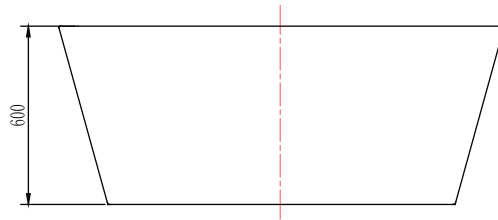

### (Rough-in Dimensions):

安装尺寸图:

(Unit): mm

单位: 毫米

(Size): 1500X800X600

尺寸: 1500X800X600

Item No. 品号	NB25503TW-1W
Capacity 容水量	litres to overflow 205L 浴缸最大容水量205升
Available Color 颜色	White 白色
Materials 材质	Acrylic 亚克力
Shipping Package 运输包装	L(长)1540 X W(宽) 840X H(高) 650mm(1set/1CTN 1个/1箱) G.W(毛重): 52 kg