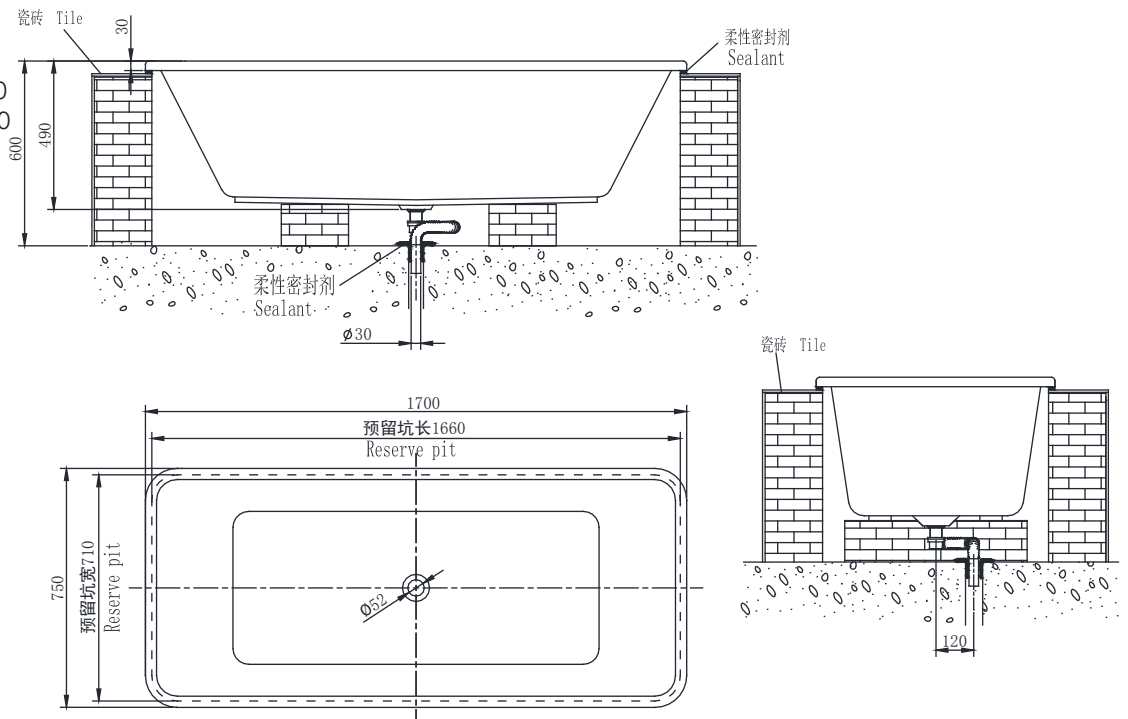

## NB25703W

1.7m Acrylic Drop-In Bathtub  
薄边1.7米亚克力台面浴缸

### (Rough-in Dimensions):

安装尺寸图:

(Unit): mm

单位: 毫米

(Size): 1700X750X490

尺寸: 1700X750X490

Item No. 品号	NB25703W
Capacity 容水量	Safety volume: 290L 浴缸安全容水量290升
Available Color 颜色	White 白色
Materials 材质	Acrylic 亚克力
Shipping Package 运输包装	L(长) 1720X W(宽) 770X H(高) 750mm (5set/1CTN 5个/1箱) G.W(毛重): 130 kg

Remarks: Recommend to use with Waste & Overflow ND9111C and ND9106N(L=500mm).

备注: 推荐使用艺耐ND9111C浴缸弹跳去水器及去水器连接管ND9106N(L=500mm)。

INNOCI reserves the right to make changes or modifications on any of its products without advance notice.  
INNOCI 艺耐公司保留不事先通知便改变或修改的权利