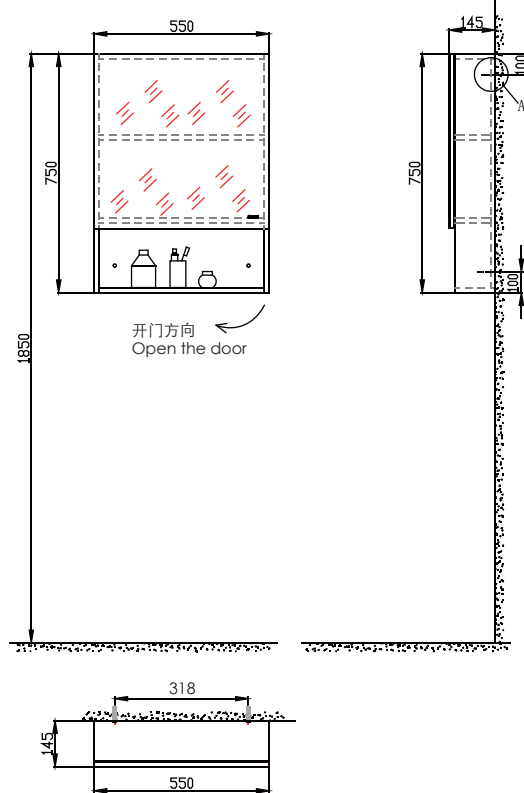

PRODUCT SPECIFICATION 产品规格书

NM25507X

Square single mirror cabinet

方型单门镜柜

(Rough-in Dimensions):

安装尺寸图:

(Unit): mm

单位: 毫米

Size: 550*750*145mm

尺寸: 550*750*145mm

Item No. 品号	NM25507X
Available Color 颜色	Shallow wood pattern 浅木纹色
Materials 材质	Plywood 多层板
Shipping Package 运输包装	CTN/Set: 1 CTN M ³ /CTN: 0.11 M ³ G.W/CTN: 14.2 kg 箱/套: 1 箱 体积/箱: 0.11 M ³ 毛重/箱: 14.2 kg
Hardware Accessories (hinge) 五金配件(铰链)	"DTC" Cushion hinge "东泰" 缓冲铰链
Certification is introduced 认证介绍 (电器)	ON 无
Function is introduced 功能介绍	Single door 单开门