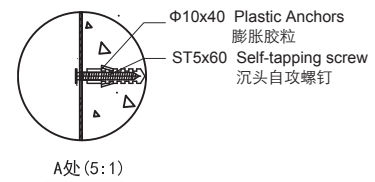

PRODUCT SPECIFICATION 产品规格书

NM25507X

Square single mirror cabinet

方型单门镜柜

(Rough-in Dimensions):

安装尺寸图:

(Unit): mm

单位: 毫米

Size: 550*750*145mm

尺寸: 550*750*145mm

Item No. 品号	NM25507X
Available Color 颜色	Shallow wood pattern 浅木纹色
Materials 材质	Plywood 多层板
Shipping Package 运输包装	CTN/Set: 1 CTN M ³ /CTN: 0.11 M ³ G.W/CTN: 14.2 kg 箱/套: 1 箱 体积/箱: 0.11 M ³ 毛重/箱: 14.2 kg
Hardware Accessories (hinge) 五金配件(铰链)	"DTC" Cushion hinge "东泰" 缓冲铰链
Certification is introduced 认证介绍 (电器)	ON 无
Function is introduced 功能介绍	Single door 单开门