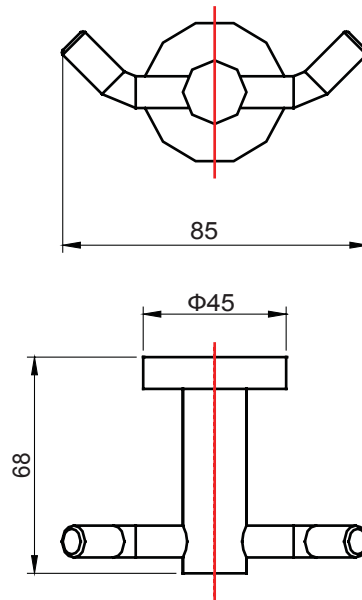

## ND7307C

Twin Robe Hook  
双挂衣钩

(Rough-in Dimensions):

安装尺寸图:

(Unit): mm

单位: 毫米

Item No. 品号	ND7307C
Available Color 颜色	Chrome 铬色
Materials 材质	Brass 黄铜
Shipping Package 运输包装	Set/CTN: 50 Set    M <sup>3</sup> /CTN: 0.03 M <sup>3</sup> G.W/CTN: 12 kg 套/箱: 50 套    体积/箱: 0.03 M <sup>3</sup> 毛重/箱: 12 kg
Remarks: With install screw set. 备注: 含安装螺丝包。	