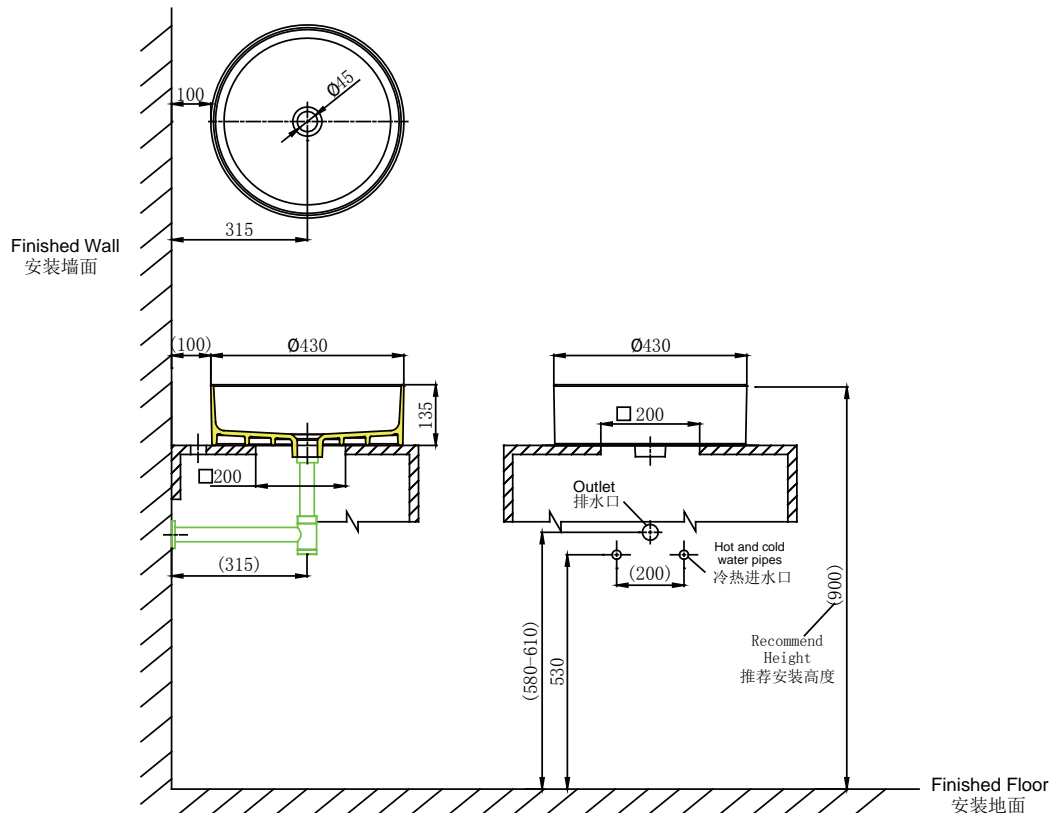

PRODUCT SPECIFICATION 产品规格书

NC22147W

Ø43cm Vessel basin
Ø43公分台上盆

(Rough-in Dimensions):

安装尺寸图:

(Unit): mm

单位: 毫米

Ø430X135(mm)

ItemNo. 品号	NC22147W
Available Color 颜色	<input checked="" type="checkbox"/> White 白色
Materials 材质	Vitreous China 陶瓷
Shipping Package 运输包装	长(L)460X宽(W)460X高(H)180mm, 毛重(G.W):10.5kg

Remarks: Without Overflow ring, Mounting Kits;