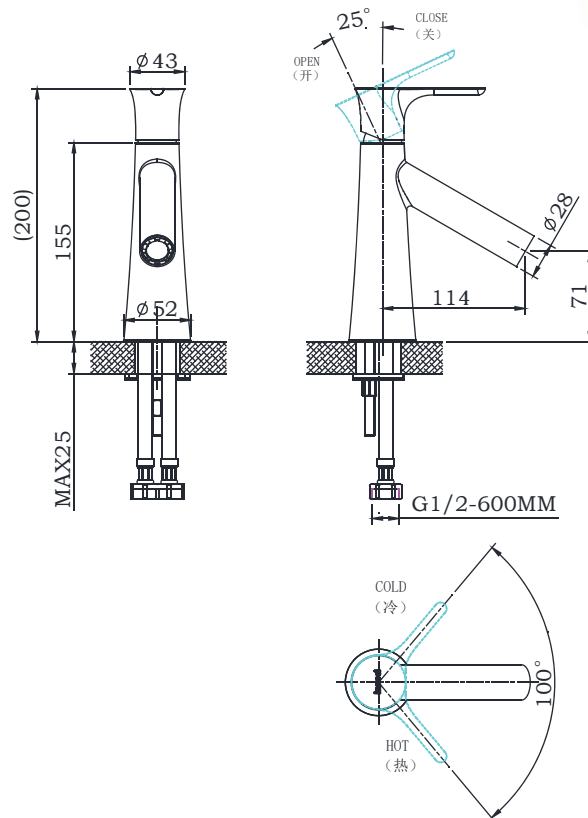

PRODUCT SPECIFICATION 产品规格书

NF13647RG

Single Handle Basin Faucet

单孔单把手面盆龙头

(Rough-in Dimensions):

安装尺寸图:

(Unit): mm

单位: 毫米

Pressure range: 0.1-0.5MPa

水压范围: 0.1-0.5MPa

Best to use: 0.3MPa

最优水压: 0.3MPa

Item No. 品号	NF13647RG		
Available Color 颜色	Rose Gold 玫瑰色		
Materials 材质	Brass 铜		
Cartridge 阀芯	Φ25ceramic cartridge Φ25陶瓷阀芯		
Aerator 起泡器	NEOPERL 纽珀		
Shipping Package 运输包装	Set/CTN: 12 Set 套/箱: 12套	M ³ /CTN: 0.12M ³ 体积/箱: 0.12 M ³	G.W/CTN: 15kg 毛重/箱: 15 kg

Remarks: With S.S. flexible supply tube set L=600MM, Table opening size Φ35.

备注: 包含不锈钢进水软管组 L=600, 台面开孔尺寸Φ35。

INNOCI reserves the right to make changes or modifications on any of its products without advance notice.
INNOCI 艺耐公司保留不事先通知便改变或修改的权利