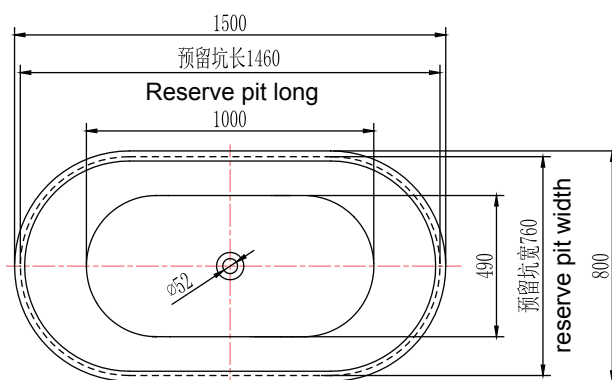

PRODUCT SPECIFICATION 产品规格书

NB25503W

1.5m Acrylic Drop-In Bathtub
薄边1.5米亚克力台面浴缸

(Rough-in Dimensions):

安装尺寸图:

(Unit): mm

单位: 毫米

(Size): 1500X800X500

尺寸: 1500X800X500

Item No. 品号	NB25503W
Capacity 容水量	Full water volume : 240L 浴缸最大容水量240升
Available Color 颜色	White 白色
Materials 材质	Acrylic 亚克力
Shipping Package 运输包装	L(长) 1520X W(宽) 820X H(高) 780mm (5set/1CTN 5个/1箱) G.W(毛重) : 116 kg

Remarks: Recommend to use with Waste & Overflow ND9111C and ND9106N (L=500mm)。

备注: 推荐使用艺耐ND9111C浴缸弹跳去水器及去水器连接管ND9106N (L=500mm)。

INNOCI reserves the right to make changes or modifications on any of its products without advance notice.
INNOCI 艺耐公司保留不事先通知便改变或修改的权利