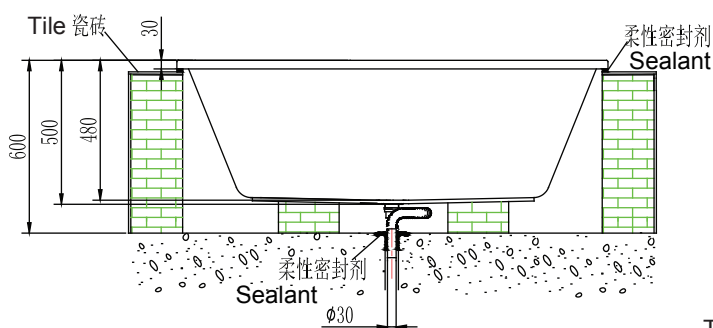

PRODUCT SPECIFICATION 产品规格书

NB25503W

1.5m Acrylic Drop-In Bathtub
薄边1.5米亚克力台面浴缸

(Rough-in Dimensions):

安装尺寸图:

(Unit): mm

单位: 毫米

(Size): 1500X800X500

尺寸: 1500X800X500

Item No. 品号	NB25503W
Capacity 容水量	Full water volume : 240L 浴缸最大容水量240升
Available Color 颜色	White 白色
Materials 材质	Acrylic 亚克力
Shipping Package 运输包装	L(长) 1520X W(宽) 820X H(高) 780mm (5set/1CTN 5个/1箱) G.W(毛重) : 116 kg

Remarks: Recommend to use with Waste & Overflow ND9111C and ND9106N (L=500mm)。

备注: 推荐使用艺耐ND9111C浴缸弹跳去水器及去水器连接管ND9106N (L=500mm)。

INNOCI reserves the right to make changes or modifications on any of its products without advance notice.
INNOCI 艺耐公司保留不事先通知便改变或修改的权利