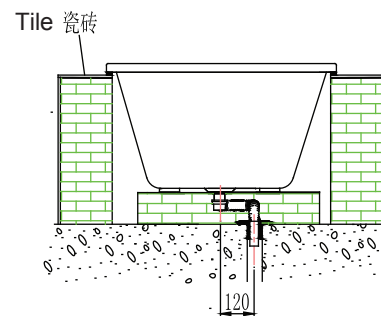

PRODUCT SPECIFICATION 产品规格书

NB25503W

1.5m Acrylic Drop-In Bathtub
薄边1.5米亚克力台面浴缸

(Rough-in Dimensions):

安装尺寸图:

(Unit): mm

单位: 毫米

(Size): 1500X800X500

尺寸: 1500X800X500

Item No. 品号	NB25503W
Capacity 容水量	Full water volume : 240L 浴缸最大容水量240升
Available Color 颜色	White 白色
Materials 材质	Acrylic 亚克力
Shipping Package 运输包装	L(长) 1520X W(宽) 820X H(高) 780mm (5set/1CTN 5个/1箱) G.W(毛重) : 116 kg

Remarks: Recommend to use with Waste & Overflow ND9111C and ND9106N (L=500mm)。

备注: 推荐使用艺耐ND9111C浴缸弹跳去水器及去水器连接管ND9106N (L=500mm)。

INNOCI reserves the right to make changes or modifications on any of its products without advance notice.
INNOCI 艺耐公司保留不事先通知便改变或修改的权利