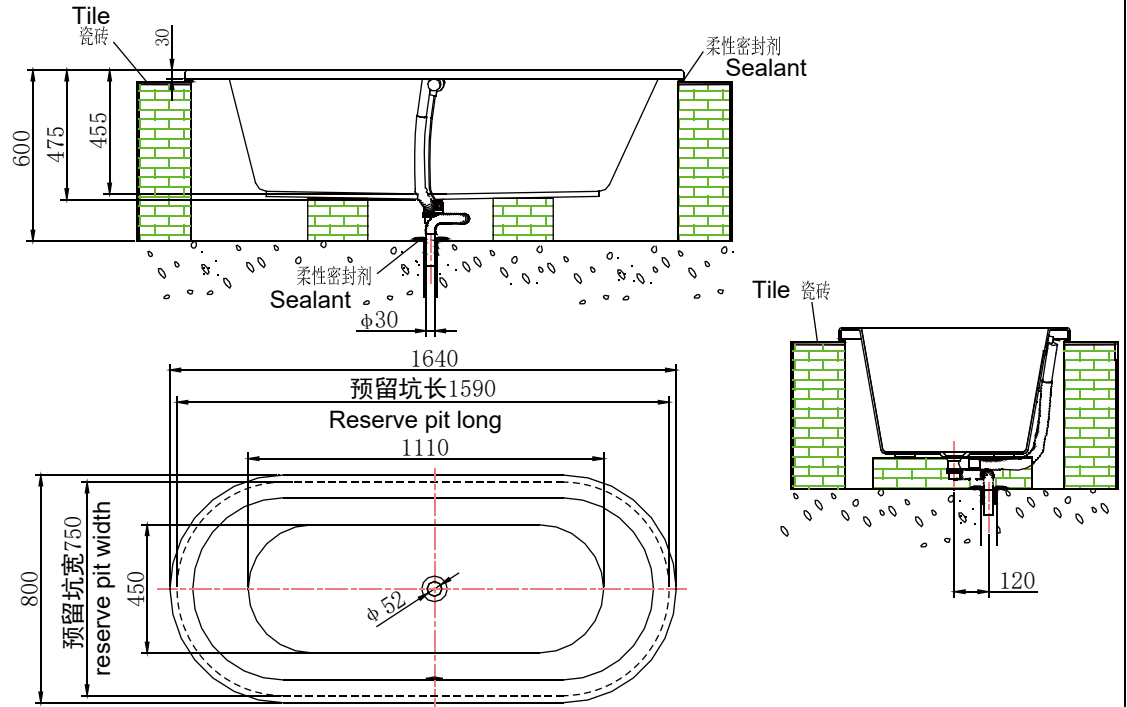

PRODUCT SPECIFICATION 产品规格书

NB25601W

1.64m Acrylic Drop-In Bathtub
1.64米亚克力台面浴缸

(Rough-in Dimensions):

安装尺寸图:

(Unit): mm

单位: 毫米

(Size): 1640X800X475

尺寸: 1640X800X475

Item No. 品号	NB25601W
Capacity 容水量	litres to overflow 240L 浴缸最大容水量240升
Available Color 颜色	White 白色
Materials 材质	Acrylic 亚克力
Shipping Package 运输包装	L(长) 1660X W(宽)820X H(高)720mm (5set/1CTN 5个/1箱) G.W(毛重): 122.5 kg

Remarks: Recommend to use with Waste & Overflow ND9102C (L=700mm) and ND9106N (L=500mm)。

备注: 推荐使用艺耐ND9102C(L=700mm)浴缸去水器及去水器连接管ND9106N(L=500mm)。

INNOCI reserves the right to make changes or modifications on any of its products without advance notice.
INNOCI 艺耐公司保留不事先通知便改变或修改的权利