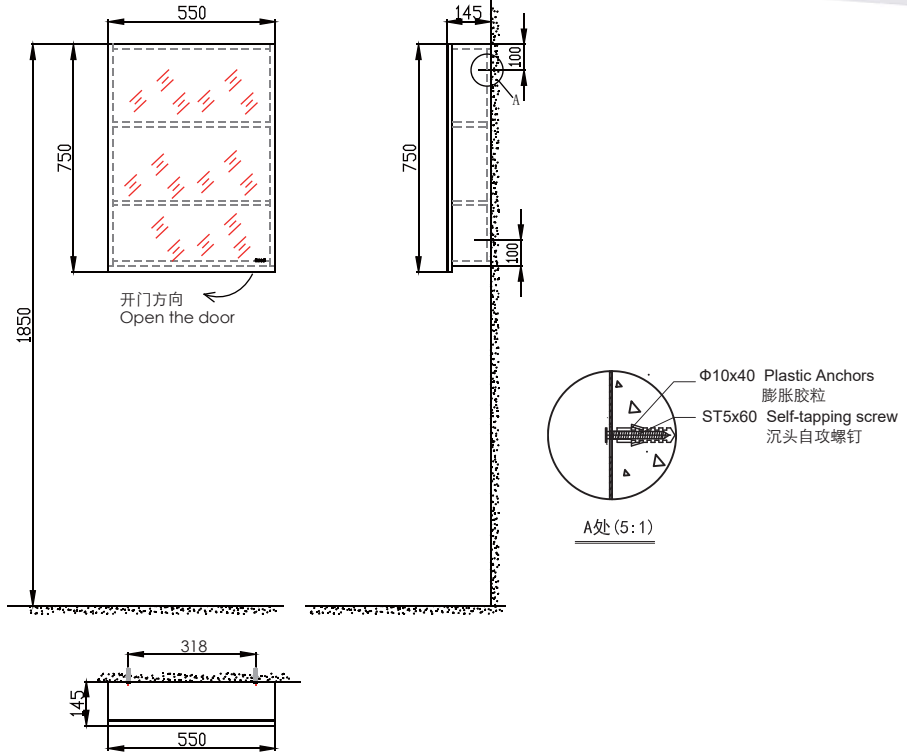

PRODUCT SPECIFICATION 产品规格书

NM25508Y

One-Door Mirror Cabinet

方型单门镜柜

(Rough-in Dimensions):

安装尺寸图:

(Unit): mm

单位: 毫米

Size: 550*750*145mm

尺寸: 550*750*145mm

Item No. 品号	NM25508Y
Available Color 颜色	Classical red oak 古典红橡木色
Materials 材质	Plywood 多层板
Shipping Package 运输包装	CTN/Set: 1 CTN M ³ /CTN: 0.11 M ³ G.W/CTN: 16.2 kg 箱/套: 1 箱 体积/箱: 0.11 M ³ 毛重/箱: 16.2 kg
Hardware Accessories (hinge) 五金配件(铰链)	"DTC" soft closing door hinges "东泰" 缓冲铰链
Certification is introduced 认证介绍 (电器)	ON 无
Function is introduced 功能介绍	Single door 单开门