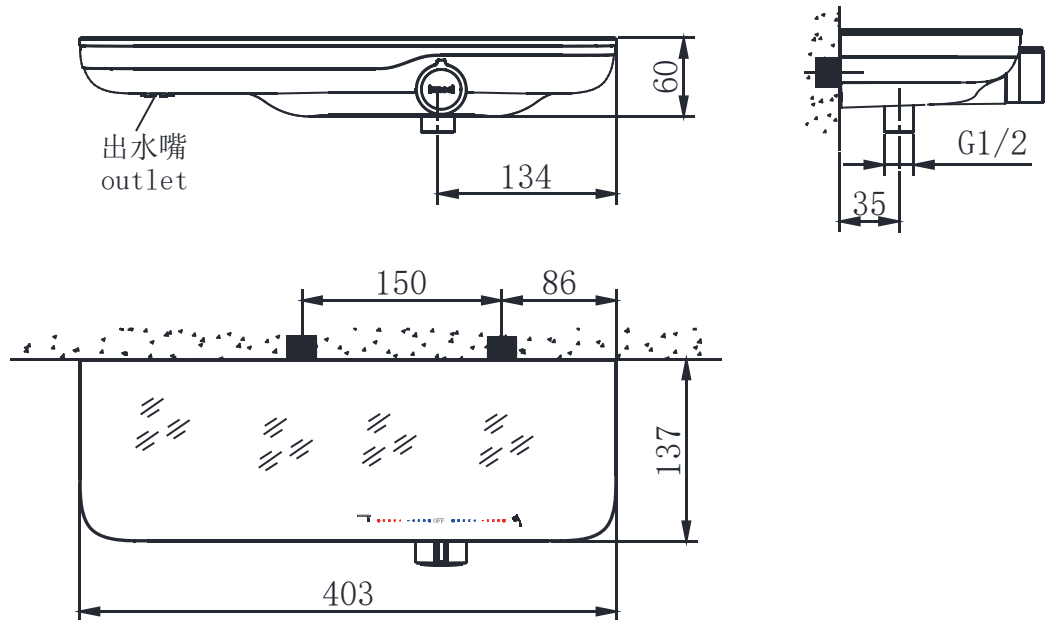

PRODUCT SPECIFICATION 产品规格书

NF62786C-01

Handle Wall Shelf Faucet

挂墙式大平面置物龙头

(Rough-in Dimensions):

安装尺寸图:

(Unit): mm

单位: 毫米

Pressure range: 0.1-0.5MPa

水压范围: 0.1-0.5MPa

Best to use: 0.3MPa

最优水压: 0.3MPa

Item No. 品号	NF62786C-01		
Available Color 颜色	Chrome 铬色		
Materials 材质	Brass+Glass+ABS 铜+玻璃+ABS		
Cartridge 阀芯	Ceramic Cartridge(180° rotate) 陶瓷阀芯(180° 旋转)		
Aerator 起泡器	Ordinary 普通		
Shipping Package 运输包装	Set/CTN: 10 Set 套/箱: 10 套	M ³ /CTN: 0.15 M ³ 体积/箱: 0.15 M ³	G.W/CTN: 30 kg 毛重/箱: 30 kg