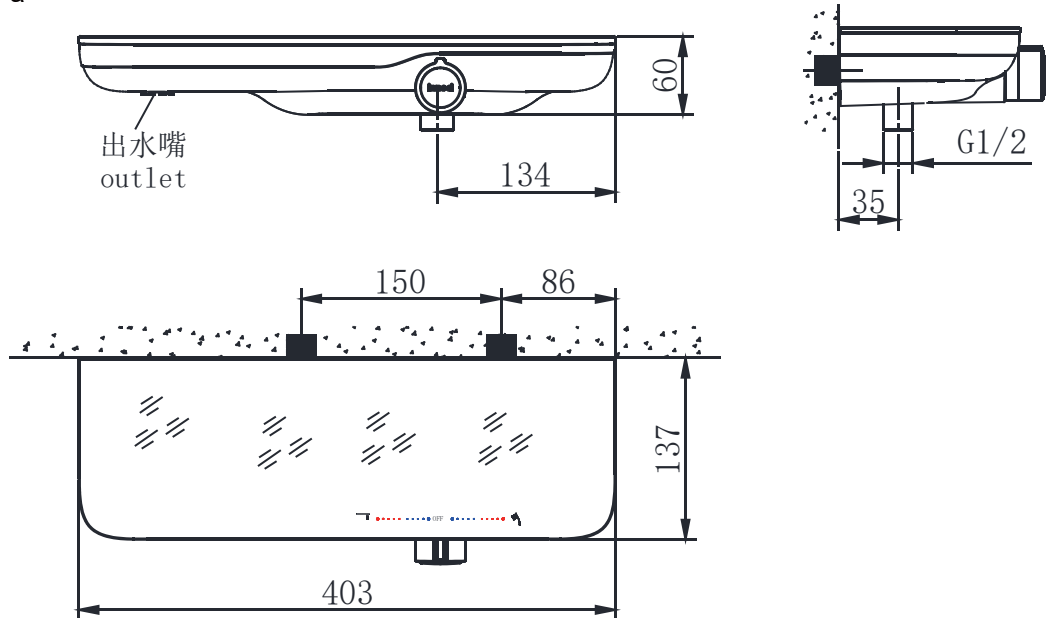

PRODUCT SPECIFICATION 产品规格书

NF62786K-01

Handle Wall Shelf Faucet

挂墙式大平面置物龙头

(Rough-in Dimensions):

安装尺寸图:

(Unit): mm

单位: 毫米

Pressure range: 0.1-0.5MPa

水压范围: 0.1-0.5MPa

Best to use: 0.3MPa

最优水压: 0.3MPa

Item No. 品号	NF62786K-01		
Available Color 颜色	Black 黑色		
Materials 材质	Brass+Glass+ABS 铜+玻璃+ABS		
Cartridge 阀芯	Ceramic Cartridge(180° rotate) 陶瓷阀芯(180° 旋转)		
Aerator 起泡器	Ordinary 普通		
Shipping Package 运输包装	Set/CTN: 10 Set 套/箱: 10 套	M ³ /CTN: 0.15 M ³ 体积/箱: 0.15 M ³	G.W/CTN: 30 kg 毛重/箱: 30 kg