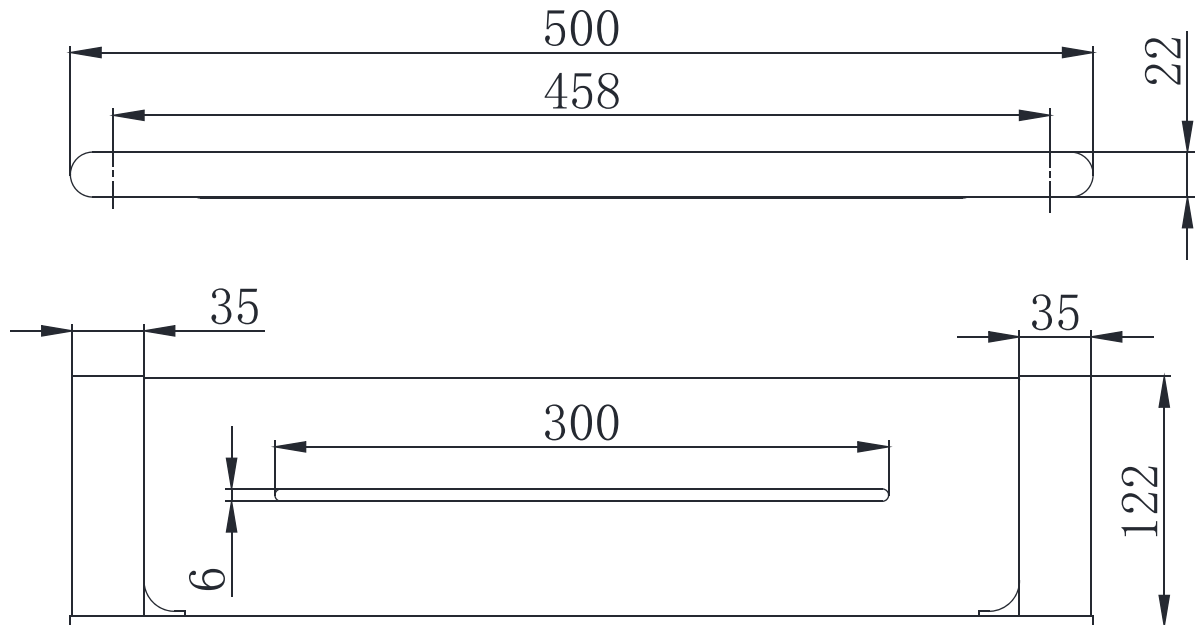

PRODUCT SPECIFICATION 产品规格书

ND7176Q

Stainless steel shelf
不锈钢置物架

(Rough-in Dimensions):

安装尺寸图:

(Unit): mm

单位: 毫米

Item No. 品号	ND7176Q		
Available Color 颜色	Titanium Grey 钛空灰		
Materials 材质	SUS 不锈钢		
Shipping Package 运输包装	Set/CTN: 10 Set 套/箱: 10 套	M ³ /CTN: 0.04 M ³ 体积/箱: 0.04 M ³	G.W/CTN: 16.2 kg 毛重/箱: 16.2 kg
Remarks: With install screw set. 备注: 含安装螺丝包。			