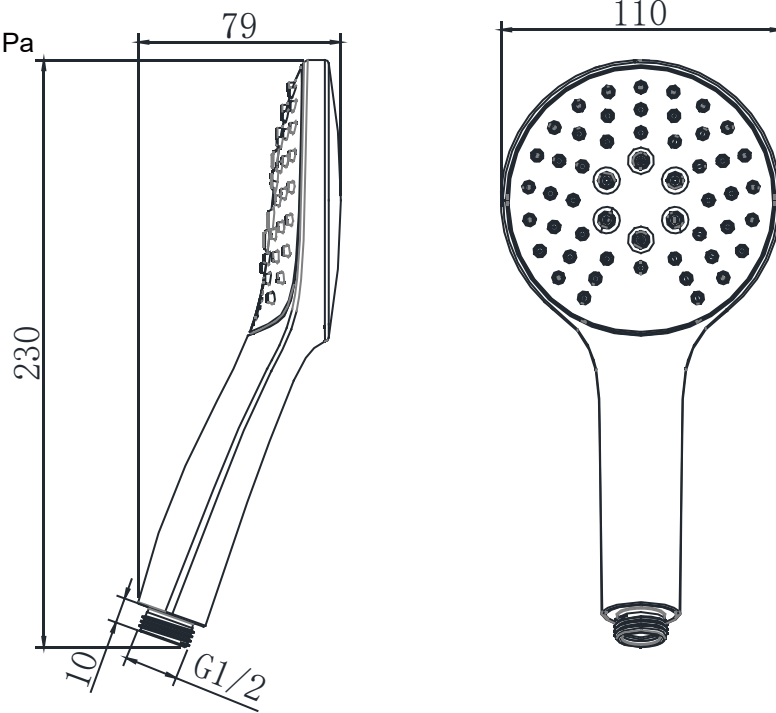

## NP7089C

3-Function Hand Held Shower

三功能手握花洒

(Rough-in Dimensions):

安装尺寸图:

(Unit): mm

单位: 毫米

Pressure range: 0.1-0.5MPa

水压范围: 0.1-0.5MPa

Best to use: 0.3MPa

最优水压: 0.3MPa

Item No. 品号	NP7089C
Available Color 颜色	Chrome 铬色
Materials 材质	ABS
Shipping Package 运输包装	Set/CTN: 60 Set    M <sup>3</sup> /CTN: 0.1 M <sup>3</sup> G.W/CTN: 16 kg 套/箱: 60套    体积/箱: 0.1 M <sup>3</sup> 毛重/箱: 16 kg
Remarks: Self-cleaning rubber tip, Function: ①Massage ②Spray ③Shower . 备注: 自洁胶头, 功能: ①喷射加淋浴 ②喷射 ③普通淋浴。	