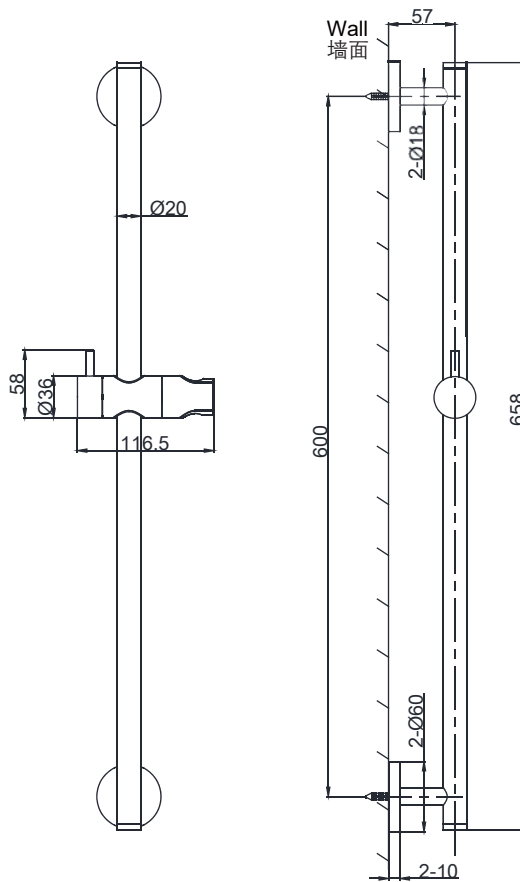

## ND1117C

Round Sliding Bar

花洒滑杆

(Rough-in Dimensions):

安装尺寸图:

(Unit): mm

单位: 毫米

Item No. 品号	ND1117C		
Available Color 颜色	<input checked="" type="checkbox"/> Chrome 铬色		
Materials 材质	Brass 黄铜		
Shipping Package 运输包装	Set/CTN: 8 Set 套/箱: 8套	M <sup>3</sup> /CTN: 0.09 M <sup>3</sup> 体积/箱: 0.09 M <sup>3</sup>	G.W/CTN: 10 kg 毛重/箱: 10 kg
Remarks: Matchable with different hand-held shower & shower hose(Without shower). 备注: 可搭配不同的手握花洒和花洒软管(不包含花洒)。			