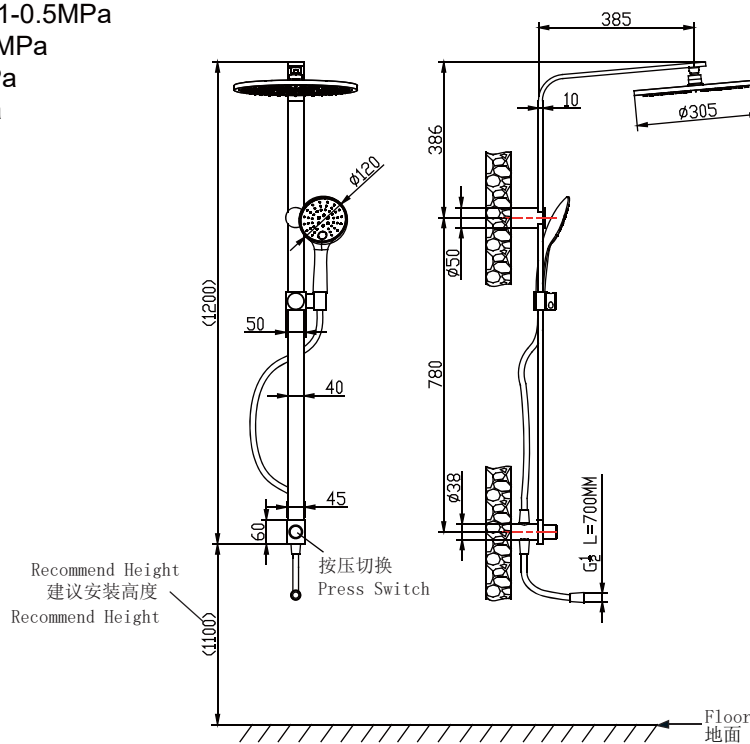

## ND2225K

Shower Column

淋浴柱组合

(Rough-in Dimensions):

安装尺寸图:

(Unit): mm

单位: 毫米

Pressure range: 0.1-0.5MPa

水压范围: 0.1-0.5MPa

Best to use: 0.3MPa

最优水压: 0.3MPa

|  |                                     |   |                               |
|--|-------------------------------------|---|-------------------------------|
| Item No.<br>品号   | ND2225K                             |   |                               |
| Available Color<br>颜色  | Black<br>黑色                         |   |                               |
| Materials<br>材质  | Brass/SUS/ABS<br>黄铜/不锈钢/塑料          |   |                               |
| Cartridge<br>阀芯  | Shunt Valve<br>分水阀                  |   |                               |
| Aerator<br>起泡器   | <input checked="" type="checkbox"/> |   |                               |
| Shipping Package<br>运输包装   | Set/CTN: 3 Set<br>套/箱: 3套           | M <sup>3</sup> /CTN: 0.3 M <sup>3</sup><br>体积/箱: 0.3 M <sup>3</sup> | G.W/CTN: 14 kg<br>毛重/箱: 14 kg |
| Remarks: Brass Shower Sliding Bar , 12 " brass Shower Head , ABS Three Function Hand Held Shower, 1.5 m PVC Black Shower Hose and 0.7 M PVC Black Connect Hose.<br>备注: 铜质淋浴滑杆、12寸铜顶花洒、ABS三功能手握花洒、1.5米PVC黑色花洒软管和0.7米PVC黑色连接管。 |                                     |   |                               |