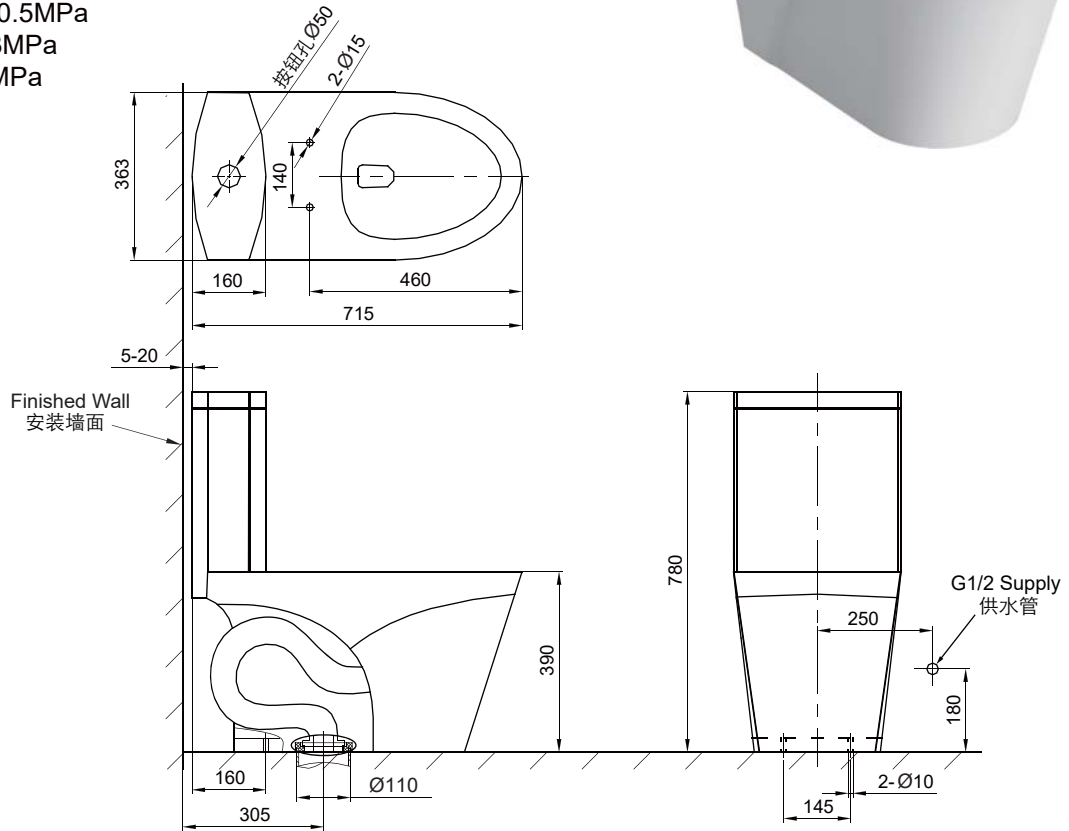

## NC2156JW-3

One-Piece Toilet

连体座便器

(Rough-in Dimensions):

安装尺寸图:

(Unit): mm

单位: 毫米

715x363x780(mm)

Pressure range: 0.1-0.5MPa

水压范围: 0.1-0.5MPa

Best to use: 0.3MPa

最优水压: 0.3MPa

Item No. 品号	NC2156JW-3
Available Color 颜色	<input checked="" type="checkbox"/> White 白色
Materials 材质	Vitreous China 陶瓷
Flush System 冲水系统	Siphon 虹吸
Flush Amount 冲水量	Adjustable Dual Flush: 3.5/5.0L 可调双冲水: 3.5/5.0L
Seat & Cover 盖板	PP Soft Closing PP缓降盖板
Shipping Package 运输包装	长(L) 783X宽(W) 400X高(H) 838mm, 毛重(G.W): 52.2kg
Remarks: Rough-In: 305mm (S-trap). 备注: 坑距: 305mm (地排)。	