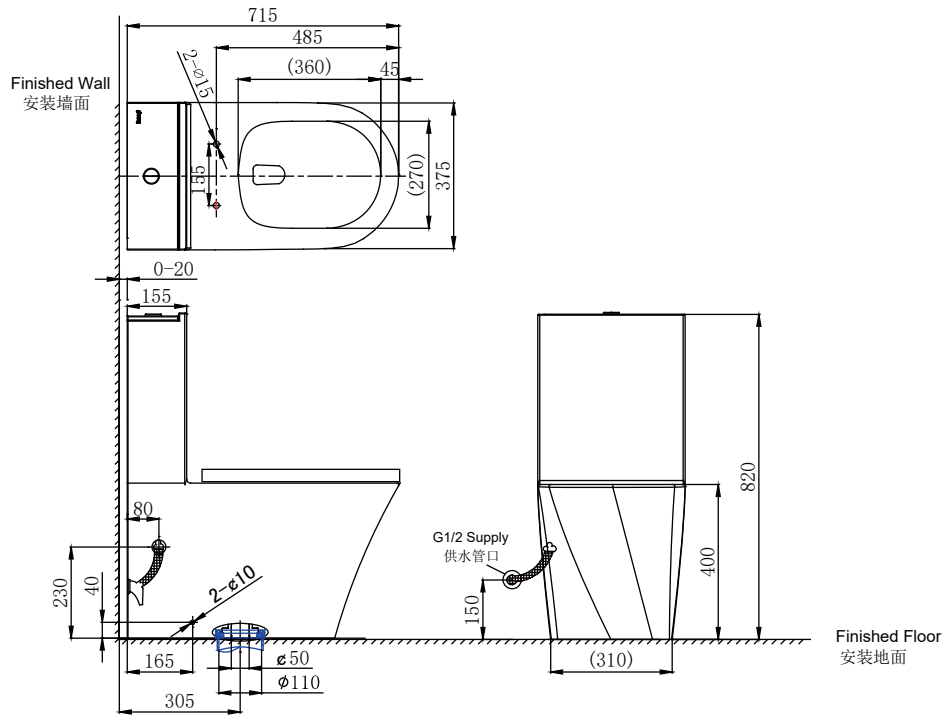

PRODUCT SPECIFICATION 产品规格书

NC2163UW-3

One-Piece Toilet

连体座便器

(Rough-in Dimensions):

安装尺寸图:

(Unit): mm

单位: 毫米

715x375x820(mm)

Pressure range: 0.1-0.5MPa

水压范围: 0.1-0.5MPa

Best to use: 0.3MPa

最优水压: 0.3MPa

Item No. 品号	NC2163UW-3
Available Color 颜色	<input checked="" type="checkbox"/> White 白色
Materials 材质	Vitreous China 陶瓷
Flush System 冲水系统	Siphon 虹吸
Flush Amount 冲水量	Adjustable Dual Flush: 3.5/5L 可调双冲水: 3.5/5L
Seat & Cover 盖板	UF Soft Closing UF缓降盖板
Shipping Package 运输包装	长(L) 795X宽(W) 423X高(H) 897mm, 毛重(G.W) :63kg
Remarks: 备注:	Rough-In: 305mm (S-trap). 坑距: 305mm (地排)。