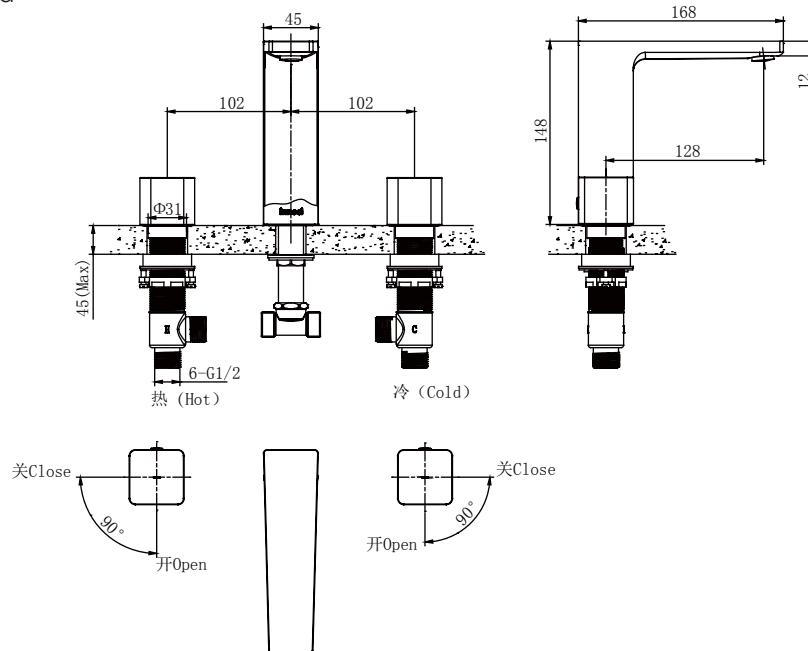

PRODUCT SPECIFICATION 产品规格书

NF21133C

Widespread Basin Faucet

分离式面盆龙头

(Rough-in Dimensions):

安装尺寸图:

(Unit): mm

单位: 毫米

standard pressure: 0.3Mpa

标准水压: 0.3Mpa

| | | | |
|--|---------------------------------|---|-------------------------------|
| Item No. 品号 | NF21133C | | |
| Available Color 颜色 | Chrome 铬色 | | |
| Materials 材质 | Brass 铜 | | |
| Cartridge 阀芯 | 90° Copper valve core 90°铜阀芯 | | |
| Aerator 起泡器 | Neoperl 纽珀 | | |
| Shipping Package 运输包装 | Set/CTN: 6 Set 套/箱: 6套 | M ³ /CTN: 0.05 M ³ 体积/箱: 0.05 M ³ | G.W/CTN: 16 kg 毛重/箱: 16 kg |
| Remarks: With S.S. flexible supply tube set 备注: 包含不锈钢进水软管组。 | | | |