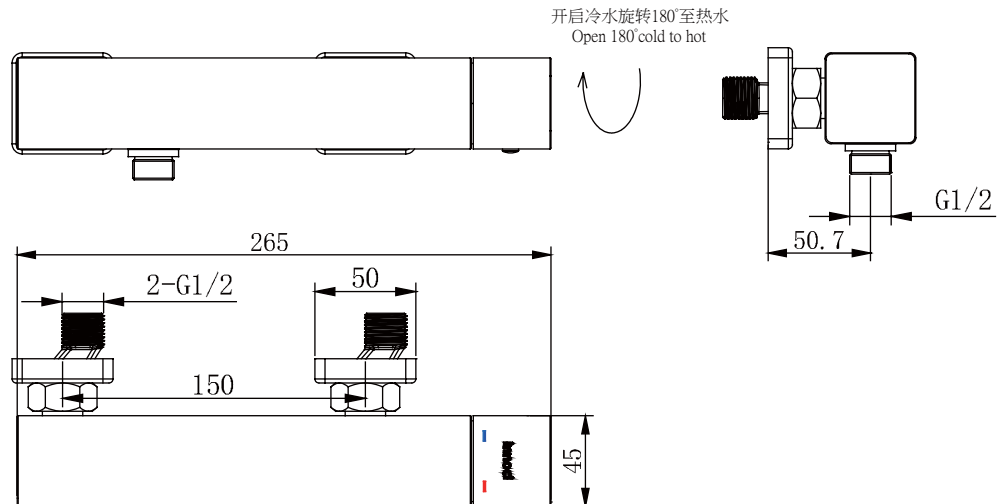

PRODUCT SPECIFICATION 产品规格书

NF91633C-01

Single Handle Wall-Mount
Shower Faucet

单把挂墙式淋浴龙头本体组

(Rough-in Dimensions):

安装尺寸图:

(Unit): mm

单位: 毫米

standard pressure: 0.3Mpa

标准水压: 0.3Mpa

Item No. 品号	NF91633C-01		
Available Color 颜色	Chrome 铬色		
Materials 材质	Brass 铜		
Cartridge 阀芯	Φ35 ceramic cartridge(180° rotate) Φ35陶瓷阀芯(180° 旋转)		
Aerator 起泡器	<input checked="" type="checkbox"/>		
Shipping Package 运输包装	Set/CTN: 6 Set 套/箱: 6套	M ³ /CTN: 0.04 M ³ 体积/箱: 0.04 M ³	G.W/CTN: 10.5 kg 毛重/箱: 10.5 kg