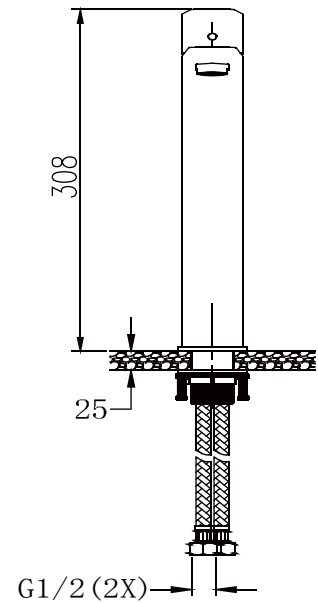

PRODUCT SPECIFICATION 产品规格书

NF12039K-A

Single Handle Basin Faucet (Tall)

单孔单把手盆龙头 (加高型)

(Rough-in Dimensions):

安装尺寸图:

(Unit): mm

单位: 毫米

Standard pressure: 0.3Mpa

标准水压: 0.3Mpa

Item No. 品号	NF12039K-A		
Available Color 颜色	Black 黑色		
Materials 材质	DR 低铅铜		
Cartridge 阀芯	Φ35 ceramic cartridge Φ35陶瓷阀芯		
Aerator 起泡器	Neoperl 纽珀		
Shipping Package 运输包装	Set/CTN: 6 Set 套/箱: 6套	M ³ /CTN: 0.06 M ³ 体积/箱: 0.06 M ³	G.W/CTN: 12 kg 毛重/箱: 12 kg

Remarks: With S.S. flexible supply tube set, Table opening size Φ35.

备注: 包含不锈钢进水软管组 L=500mm, 台面开孔尺寸Φ35。

INNOCI reserves the right to make changes or modifications on any of its products without advance notice.
INNOCI 艺耐公司保留不事先通知便改变或修改的权利