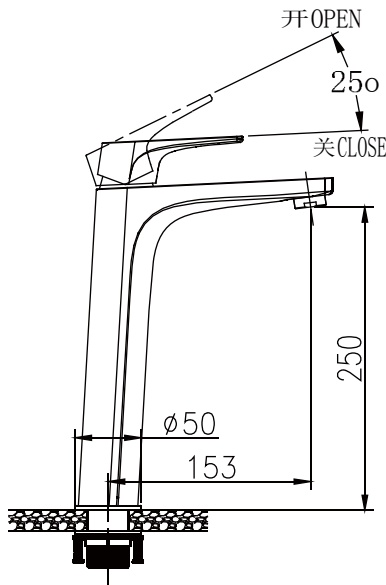

PRODUCT SPECIFICATION 产品规格书

NF12039K-A

Single Handle Basin Faucet (Tall)

单孔单把手盆龙头 (加高型)

(Rough-in Dimensions):

安装尺寸图:

(Unit): mm

单位: 毫米

Standard pressure: 0.3Mpa

标准水压: 0.3Mpa

Item No. 品号	NF12039K-A		
Available Color 颜色	Black 黑色		
Materials 材质	DR 低铅铜		
Cartridge 阀芯	Φ35 ceramic cartridge Φ35陶瓷阀芯		
Aerator 起泡器	Neoperl 纽珀		
Shipping Package 运输包装	Set/CTN: 6 Set 套/箱: 6套	M ³ /CTN: 0.06 M ³ 体积/箱: 0.06 M ³	G.W/CTN: 12 kg 毛重/箱: 12 kg

Remarks: With S.S. flexible supply tube set, Table opening size Φ35.

备注: 包含不锈钢进水软管组 L=500mm, 台面开孔尺寸Φ35。

INNOCI reserves the right to make changes or modifications on any of its products without advance notice.
INNOCI 艺耐公司保留不事先通知便改变或修改的权利