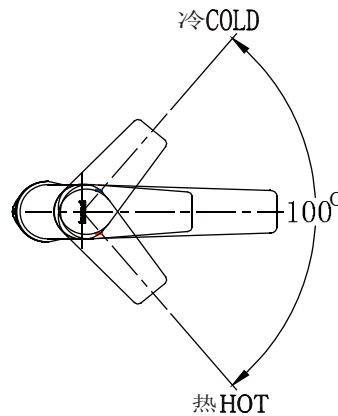

PRODUCT SPECIFICATION 产品规格书

NF12039K-A

Single Handle Basin Faucet (Tall)

单孔单把手盆龙头 (加高型)

(Rough-in Dimensions):

安装尺寸图:

(Unit): mm

单位: 毫米

Standard pressure: 0.3Mpa

标准水压: 0.3Mpa

Item No. 品号	NF12039K-A		
Available Color 颜色	Black 黑色		
Materials 材质	DR 低铅铜		
Cartridge 阀芯	Φ35 ceramic cartridge Φ35陶瓷阀芯		
Aerator 起泡器	Neoperl 纽珀		
Shipping Package 运输包装	Set/CTN: 6 Set 套/箱: 6套	M ³ /CTN: 0.06 M ³ 体积/箱: 0.06 M ³	G.W/CTN: 12 kg 毛重/箱: 12 kg

Remarks: With S.S. flexible supply tube set, Table opening size Φ35.

备注: 包含不锈钢进水软管组 L=500mm, 台面开孔尺寸Φ35。

INNOCI reserves the right to make changes or modifications on any of its products without advance notice.
INNOCI 艺耐公司保留不事先通知便改变或修改的权利