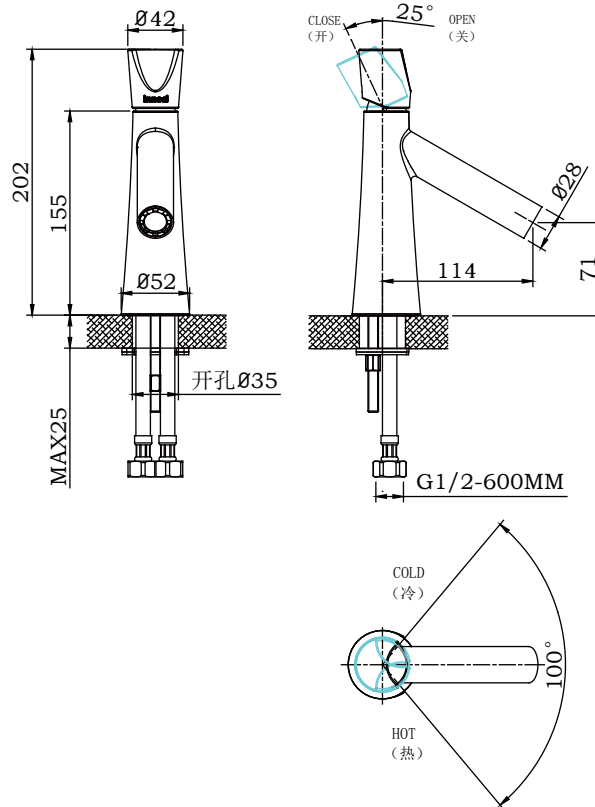

## NF13671C

Single Handle Basin Faucet

单孔单把手面盆龙头

(Rough-in Dimensions):

安装尺寸图:

(Unit): mm

单位: 毫米

Standard pressure: 0.3Mpa

标准水压: 0.3Mpa

Item No. 品号	NF13671C		
Available Color 颜色	Chrome 铬色		
Materials 材质	Brass 铜		
Cartridge 阀芯	Φ25 ceramic cartridge Φ25陶瓷阀芯		
Aerator 起泡器	NEOPERL 纽珀		
Shipping Package 运输包装	Set/CTN: 12 Set 套/箱: 12套	M <sup>3</sup> /CTN: 0.12M <sup>3</sup> 体积/箱: 0.12 M <sup>3</sup>	G.W/CTN: 15kg 毛重/箱: 15kg

Remarks: With S.S. flexible supply tube set L=600MM, Table opening size Φ35.

备注: 包含不锈钢进水软管组 L=600, 台面开孔尺寸Φ35。

INNOCI reserves the right to make changes or modifications on any of its products without advance notice.  
INNOCI 艺耐公司保留不事先通知便改变或修改的权利