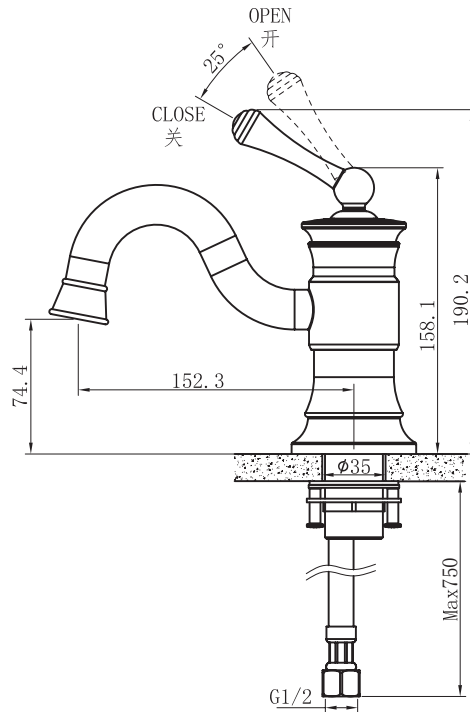

PRODUCT SPECIFICATION 产品规格书

NF11424Y

Single Handle Basin Faucet

单孔单把面盆龙头

(Rough-in Dimensions):

安装尺寸图:

(Unit): mm

单位: 毫米

Standard pressure: 0.3Mpa

标准水压: 0.3Mpa

Item No. 品号	NF11424Y		
Available Color 颜色	ORB ORB颜色		
Materials 材质	Brass 铜		
Cartridge 阀芯	Ø35ceramic cartridge Ø35陶瓷阀芯		
Aerator 起泡器	Neoperl 纽珀		
Shipping Package 运输包装	Set/CTN: 6 Set 套/箱: 6套	M ³ /CTN: 0.042 M ³ 体积/箱: 0.042 M ³	G.W/CTN: 9.5 kg 毛重/箱: 9.5 kg

Remarks: With S.S. flexible supply tube set ,Without press pop up waste.

备注: 包含不锈钢进水软管组, 不含按压式排管。

INNOCI reserves the right to make changes or modifications on any of its products without advance notice.
INNOCI 艺耐公司保留不事先通知便改变或修改的权利