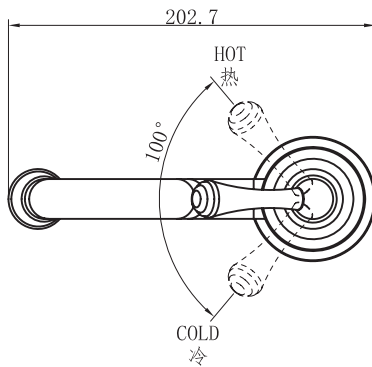

PRODUCT SPECIFICATION 产品规格书

NF11424Y

Single Handle Basin Faucet

单孔单把面盆龙头

(Rough-in Dimensions):

安装尺寸图:

(Unit): mm

单位: 毫米

Standard pressure: 0.3Mpa

标准水压: 0.3Mpa

Item No. 品号	NF11424Y		
Available Color 颜色	ORB ORB颜色		
Materials 材质	Brass 铜		
Cartridge 阀芯	Ø35ceramic cartridge Ø35陶瓷阀芯		
Aerator 起泡器	Neoperl 纽珀		
Shipping Package 运输包装	Set/CTN: 6 Set 套/箱: 6套	M ³ /CTN: 0.042 M ³ 体积/箱: 0.042 M ³	G.W/CTN: 9.5 kg 毛重/箱: 9.5 kg

Remarks: With S.S. flexible supply tube set ,Without press pop up waste.

备注: 包含不锈钢进水软管组, 不含按压式排管。

INNOCI reserves the right to make changes or modifications on any of its products without advance notice.
INNOCI 艺耐公司保留不事先通知便改变或修改的权利