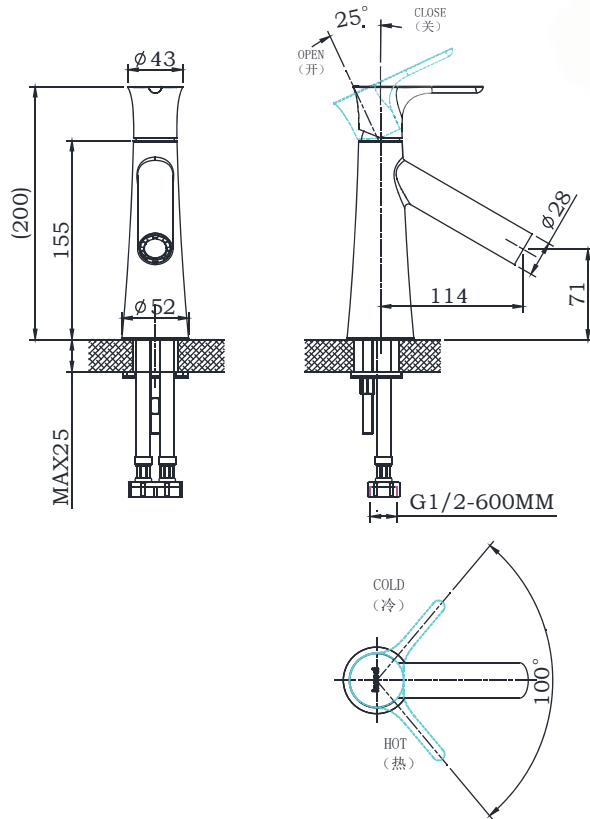

PRODUCT SPECIFICATION 产品规格书

NF13647K

Single Handle Basin Faucet

单孔单把面盆龙头

(Rough-in Dimensions):

安装尺寸图:

(Unit): mm

单位: 毫米

Pressure range: 0.1-0.5MPa

水压范围: 0.1-0.5MPa

Best to use: 0.3MPa

最优水压: 0.3MPa

Item No. 品号	NF13647K		
Available Color 颜色	Black 黑色		
Materials 材质	Brass 铜		
Cartridge 阀芯	Φ25ceramic cartridge Φ25陶瓷阀芯		
Aerator 起泡器	NEOPERL 纽珀		
Shipping Package 运输包装	Set/CTN: 12 Set 套/箱: 12套	M ³ /CTN: 0.12M ³ 体积/箱: 0.12 M ³	G.W/CTN: 15kg 毛重/箱: 15kg

Remarks: With S.S. flexible supply tube set, Without press pop up waste, Table opening size Φ35, 0.3MPa±0.02MPa, Outlet water flow 9.5 L/MIN.

备注: 包含不锈钢进水软管组, 不含按压式排管, 台面开孔尺寸Φ35, 动态水压0.3MPa±0.02MPa, 水流量 9.5 L/min。