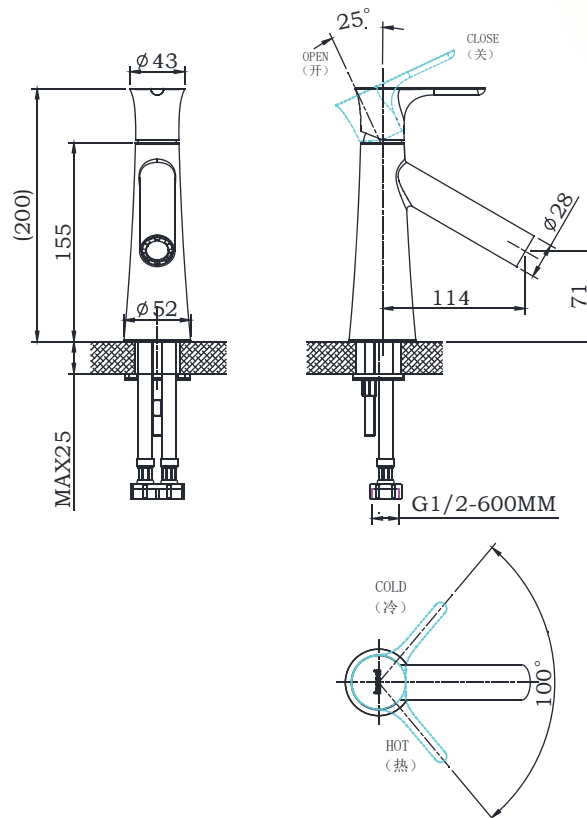

PRODUCT SPECIFICATION 产品规格书

NF13647C

Single Handle Basin Faucet

单孔单把面盆龙头

(Rough-in Dimensions):

安装尺寸图:

(Unit): mm

单位: 毫米

Pressure range: 0.1-0.5MPa

水压范围: 0.1-0.5MPa

Best to use: 0.3MPa

最优水压: 0.3MPa

Item No. 品号	NF13647C		
Available Color 颜色	Chrome 铬色		
Materials 材质	Brass 铜		
Cartridge 阀芯	Φ25ceramic cartridge Φ25陶瓷阀芯		
Aerator 起泡器	NEOPERL 纽珀		
Shipping Package 运输包装	Set/CTN: 12 Set 套/箱: 12套	M ³ /CTN: 0.12M ³ 体积/箱: 0.12 M ³	G.W/CTN: 15kg 毛重/箱: 15kg

Remarks: With S.S. flexible supply tube set, Without press pop up waste, Table opening size Φ35, 0.3MPa±0.02MPa, Outlet water flow 9.5 L/MIN.

备注: 包含不锈钢进水软管组, 不含按压式排管, 台面开孔尺寸Φ35, 动态水压0.3MPa±0.02MPa, 水流量 9.5 L/min.