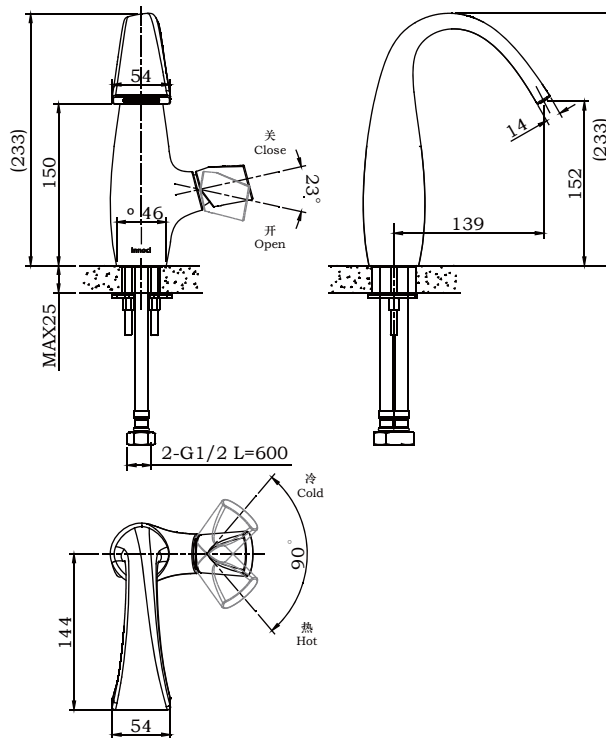

PRODUCT SPECIFICATION 产品规格书

NF12957K

Single Handle Basin Faucet

单孔单把手面盆龙头

(Rough-in Dimensions):

安装尺寸图:

(Unit): mm

单位: 毫米

Pressure range: 0.1-0.5MPa

水压范围: 0.1-0.5MPa

Best to use: 0.3MPa

最优水压: 0.3MPa

Item No. 品号	NF12957K		
Available Color 颜色	Black 黑色		
Materials 材质	Brass 铜		
Cartridge 阀芯	Φ25ceramic cartridge Φ25陶瓷阀芯		
Aerator 起泡器	NEOPERL 纽铂		
Shipping Package 运输包装	Set/CTN: 8 Set 套/箱: 8套	M ³ /CTN: 0.07M ³ 体积/箱: 0.07M ³	G.W/CTN: 16.5 kg 毛重/箱: 16.5 kg

Remarks: With S.S. flexible supply tube set L=600MM, Table opening size Φ35.

备注: 包含不锈钢进水软管组 L=600, 台面开孔尺寸Φ35。

INNOCI reserves the right to make changes or modifications on any of its products without advance notice.
INNOCI 艺耐公司保留不事先通知便改变或修改的权利