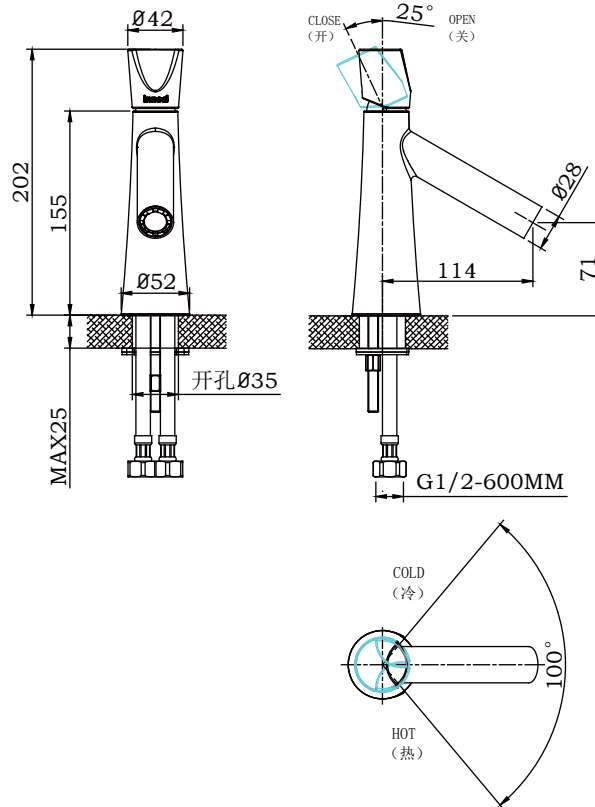

## NF13671RG

Single Handle Basin Faucet

单孔单把手面盆龙头

(Rough-in Dimensions):

安装尺寸图:

(Unit): mm

单位: 毫米

Standard pressure: 0.3Mpa

标准水压: 0.3Mpa

Item No. 品号	NF13671RG		
Available Color 颜色	Rosegold 玫瑰金		
Materials 材质	Brass 铜		
Cartridge 阀芯	Φ25ceramic cartridge Φ25陶瓷阀芯		
Aerator 起泡器	NEOPERL 纽珀		
Shipping Package 运输包装	Set/CTN: 12 Set 套/箱: 12套	M <sup>3</sup> /CTN: 0.12M <sup>3</sup> 体积/箱: 0.12 M <sup>3</sup>	G.W/CTN: 15 kg 毛重/箱: 15 kg

Remarks: With S.S. flexible supply tube set L=600MM, Table opening size Φ35.

备注: 包含不锈钢进水软管组 L=600, 台面开孔尺寸Φ35。

INNOCI reserves the right to make changes or modifications on any of its products without advance notice.  
INNOCI 艺耐公司保留不事先通知便改变或修改的权利