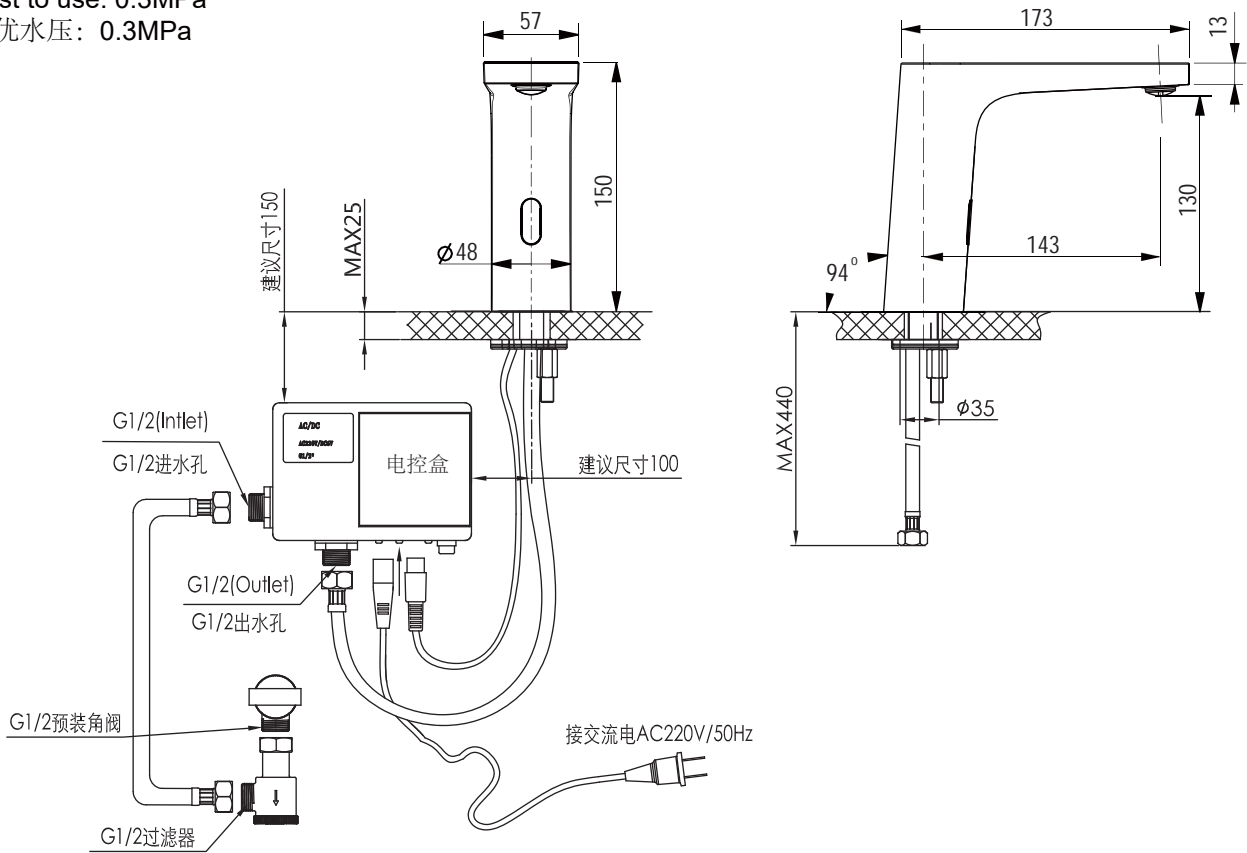

## NF40900C

Sensor Infrared auto Basin Faucet

感应面盆龙头

(Rough-in Dimensions):

安装尺寸图:

(Unit): mm

单位: 毫米

Pressure range: 0.1-0.5MPa

水压范围: 0.1-0.5MPa

Best to use: 0.3MPa

最优水压: 0.3MPa

Item No. 品号	NF40900C
Available Color 颜色	Chrome 铬色
Materials 材质	Brass 铜
Aerator 起泡器	Neoperl 纽珀
Shipping Package 运输包装	Set/CTN: 6 Set    M <sup>3</sup> /CTN: 0.09 M <sup>3</sup> G.W/CTN: 13.5 kg 套/箱: 6套    体积/箱: 0.09 M <sup>3</sup> 毛重/箱: 13.5 kg

Remarks: With S.S. flexible supply tube set L=500MM, Without press pop up waste, Table opening size  $\Phi 35$ ,  
Flow rate: 0.3MPa $\pm$ 0.02MPa: 7.48L/Min.

备注: 包含不锈钢进水软管组 L=500mm, 不含按压式排管, 台面开孔尺寸 $\Phi 35$ 。出水量: 动态水压 0.3MPa $\pm$ 0.02MPa: 7.48L/Min.