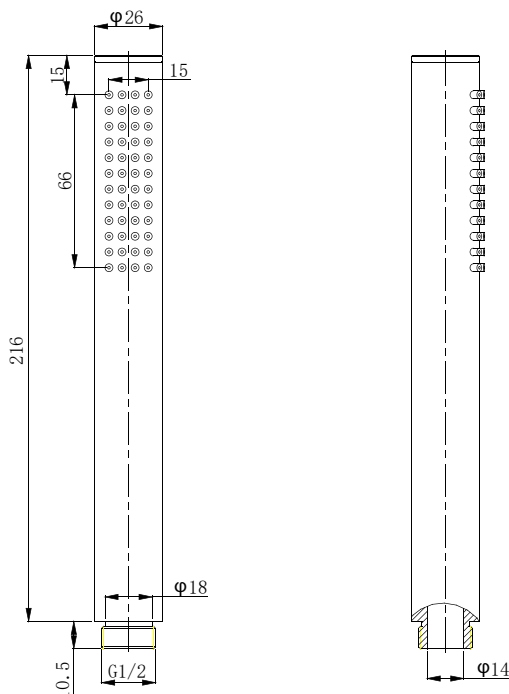

PRODUCT SPECIFICATION 产品规格书

NP7049C

Hand Held Shower

单功能手握花洒

(Rough-in Dimensions):

安装尺寸图:

(Unit): mm

单位: 毫米

Pressure range: 0.1-0.5MPa

水压范围: 0.1-0.5MPa

Best to use: 0.3MPa

最优水压: 0.3MPa

Item No. 品号	NP7049C		
Available Color 颜色	<input checked="" type="checkbox"/> Chrome 铬色		
Materials 材质	Brass 黄铜		
Shipping Package 运输包装	Set/CTN: 80 Set 套/箱: 80 套	M ³ /CTN: 0.03 M ³ 体积/箱: 0.03 M ³	G.W/CTN: 16 kg 毛重/箱: 16 kg
Remarks: Self-cleaning rubber tip. 备注: 自洁胶头。			