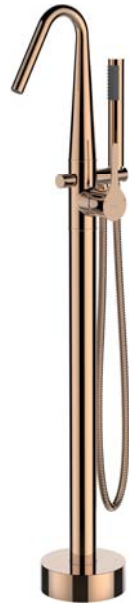

PRODUCT SPECIFICATION 产品规格书

NF63648RG

Single Handle Floor Standing Bath Faucet

单把落地浴缸龙头

(Rough-in Dimensions):

安装尺寸图:

(Unit): mm

单位: 毫米

Pressure range: 0.1-0.5MPa

水压范围: 0.1-0.5MPa

Best to use: 0.3MPa

最优水压: 0.3MPa

Item No. 品号	NF63648RG		
Available Color 颜色	Rose Gold 玫瑰金色		
Materials 材质	Brass 铜		
Cartridge 阀芯	Φ35 ceramic cartridge Φ35陶瓷阀芯		
Aerator 起泡器	Neoperl 纽珀		
Shipping Package 运输包装	Set/CTN: 1 Set 套/箱: 1套	M ³ /CTN: 0.09 M ³ 体积/箱: 0.09 M ³	G.W/CTN: 5.5 kg 毛重/箱: 5.5 kg
Remarks:	Contains single-handle shower and 1.5 m SUS shower hose (with embedded wall box body); 0.3MPa±0.02MPa; Outlet water flow of shower 18.0 L/min, Outlet water flow of hand shower 6.0 L/min.		
备注:	包含单功能手握花洒和1.5米不锈钢花洒软管(带埋墙盒主体); 动态水压0.3MPa±0.02MPa; 出水口出水流量: 18.0L/min, 手握花洒出水流量: 6.0L/min。		