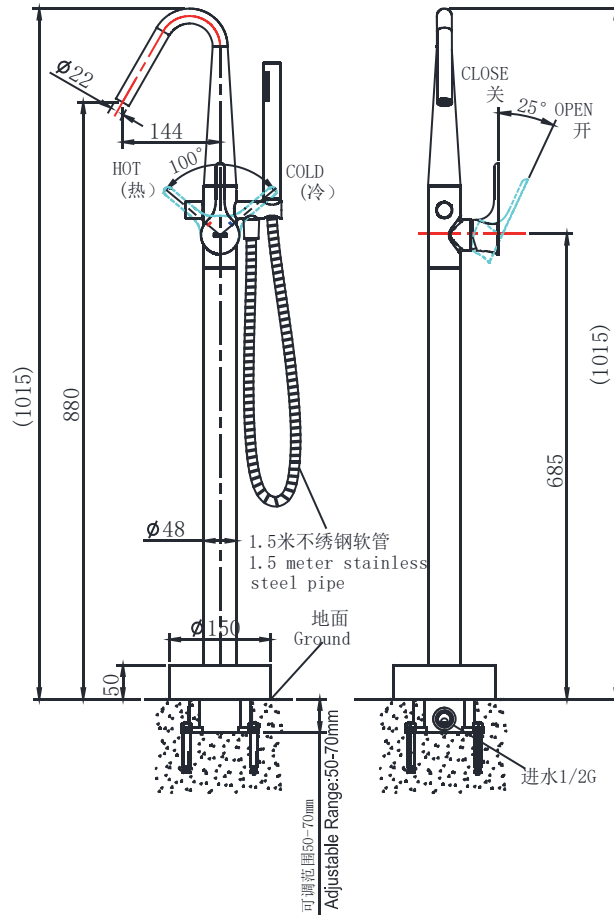

PRODUCT SPECIFICATION 产品规格书

NF63648RG

Single Handle Floor Standing Bath Faucet

单把落地浴缸龙头

(Rough-in Dimensions):

安装尺寸图:

(Unit): mm

单位: 毫米

Pressure range: 0.1-0.5MPa

水压范围: 0.1-0.5MPa

Best to use: 0.3MPa

最优水压: 0.3MPa

Item No. 品号	NF63648RG		
Available Color 颜色	Rose Gold 玫瑰金色		
Materials 材质	Brass 铜		
Cartridge 阀芯	Φ35 ceramic cartridge Φ35陶瓷阀芯		
Aerator 起泡器	Neoperl 纽珀		
Shipping Package 运输包装	Set/CTN: 1 Set 套/箱: 1套	M ³ /CTN: 0.09 M ³ 体积/箱: 0.09 M ³	G.W/CTN: 5.5 kg 毛重/箱: 5.5 kg
Remarks:	Contains single-handle shower and 1.5 m SUS shower hose (with embedded wall box body); 0.3MPa±0.02MPa; Outlet water flow of shower 18.0 L/min, Outlet water flow of hand shower 6.0 L/min.		
备注:	包含单功能手握花洒和1.5米不锈钢花洒软管(带埋墙盒主体); 动态水压0.3MPa±0.02MPa; 出水口出水流量: 18.0L/min, 手握花洒出水流量: 6.0L/min。		