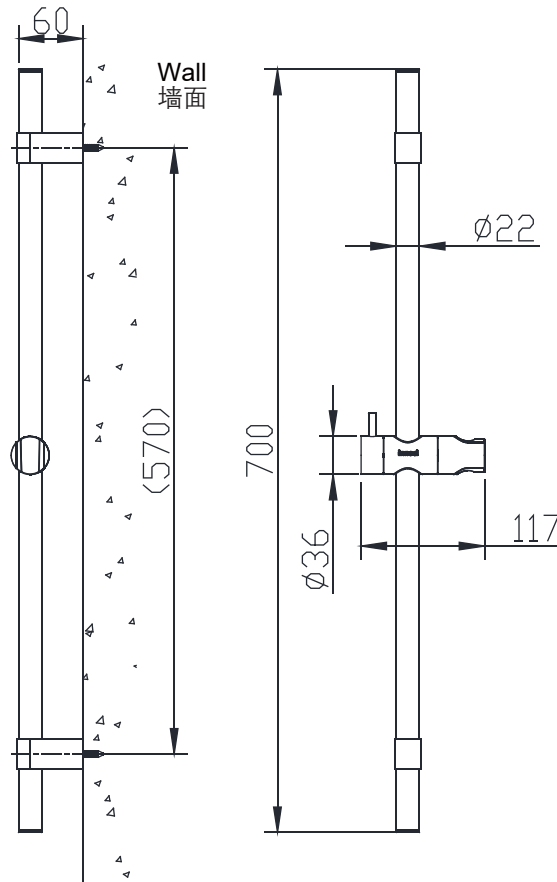

## ND1129C

Round Sliding Bar

花洒滑杆

(Rough-in Dimensions):

安装尺寸图:

(Unit): mm

单位: 毫米

Item No. 品号	ND1129C		
Available Color 颜色	Chrome 铬色		
Materials 材质	Brass 铜		
Shipping Package 运输包装	Set/CTN: 10 Set 套/箱: 10 套	M <sup>3</sup> /CTN: 0.08 M <sup>3</sup> 体积/箱: 0.08M <sup>3</sup>	G.W/CTN: 13.5 kg 毛重/箱: 13.5 kg