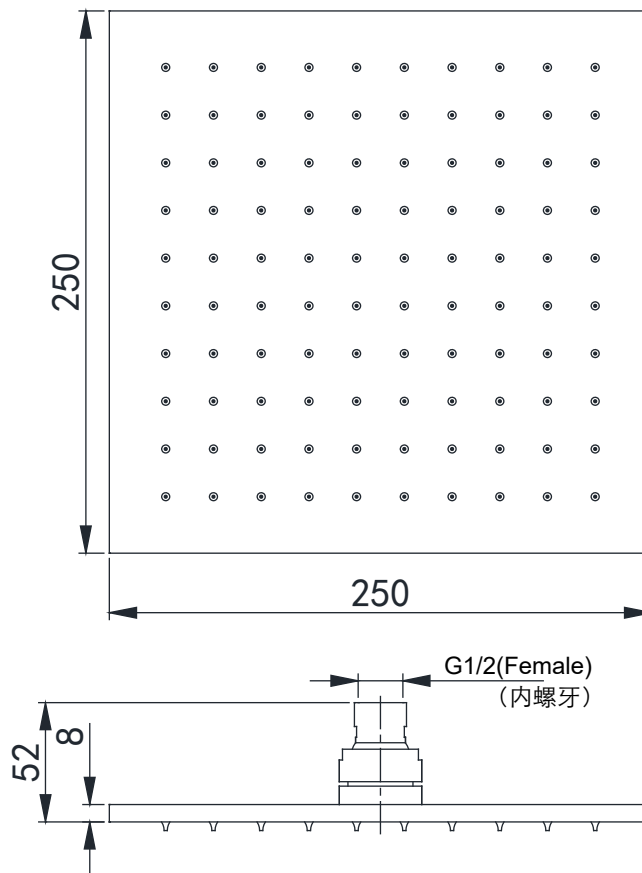

PRODUCT SPECIFICATION 产品规格书

NP7011C

10" Rectangular Shower Head

10 " 方型顶花洒

(Rough-in Dimensions):

安装尺寸图:

(Unit): mm

单位: 毫米

Item No. 品号	NP7011C		
Available Color 颜色	<input checked="" type="checkbox"/> Chrome 铬色		
Materials 材质	Brass 黄铜		
Shipping Package 运输包装	Set/CTN: 6 Set 套/箱: 6套	M ³ /CTN: 0.04 M ³ 体积/箱: 0.04 M ³	G.W/CTN: 10.5 kg 毛重/箱: 10.5 kg
Remarks: With self-cleaning rubber tip (Size: 250x250mm). 备注: 自洁胶头 (尺寸: 250x250mm) 。			