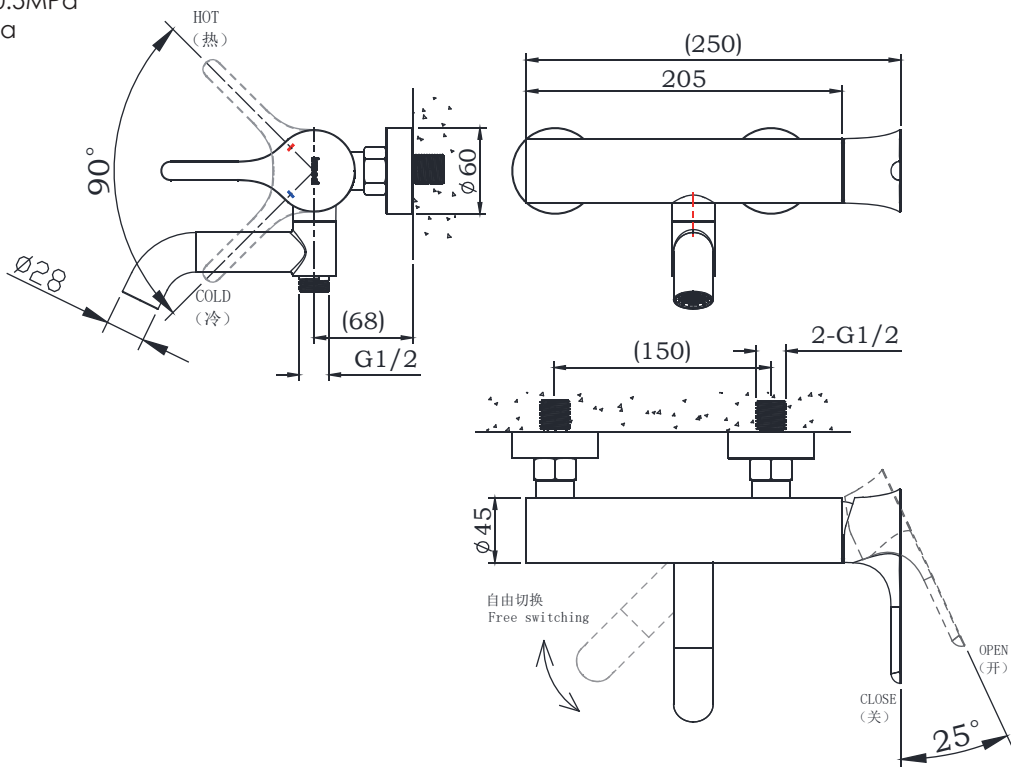

PRODUCT SPECIFICATION 产品规格书

NF64248RG-01

Single Handle Wall-Mount Bath/Shower Faucet
单把挂墙式淋浴龙头本体组

(Rough-in Dimensions):

安装尺寸图:

(Unit): mm

单位: 毫米

Pressure range: 0.1-0.5MPa

水压范围: 0.1-0.5MPa

Best to use: 0.3MPa

最优水压: 0.3MPa

Item No. 品号	NF64248RG-01		
Available Color 颜色	Rose Gold 玫瑰金色		
Materials 材质	Brass 铜		
Cartridge 阀芯	Ø35 ceramic cartridge Ø35陶瓷阀芯		
Aerator 起泡器	NEOPERL 纽铂		
Shipping Package 运输包装	Set/CTN: 8 Set 套/箱: 8套	M ³ /CTN: 0.07 M ³ 体积/箱: 0.07 M ³	G.W/CTN: 20 kg 毛重/箱: 20 kg
Remarks: Matchable with different shower sets; 0.3MPa±0.02MPa; Outlet water flow of shower 10.6 L/min, Outlet water flow of hand shower 10.4 L/min. 备注: 可搭配不同的花洒组; 动态水压0.3MPa±0.02MPa; 出水口流量: 10.6L/min, 手握花洒位流量: 10.4L/min。			