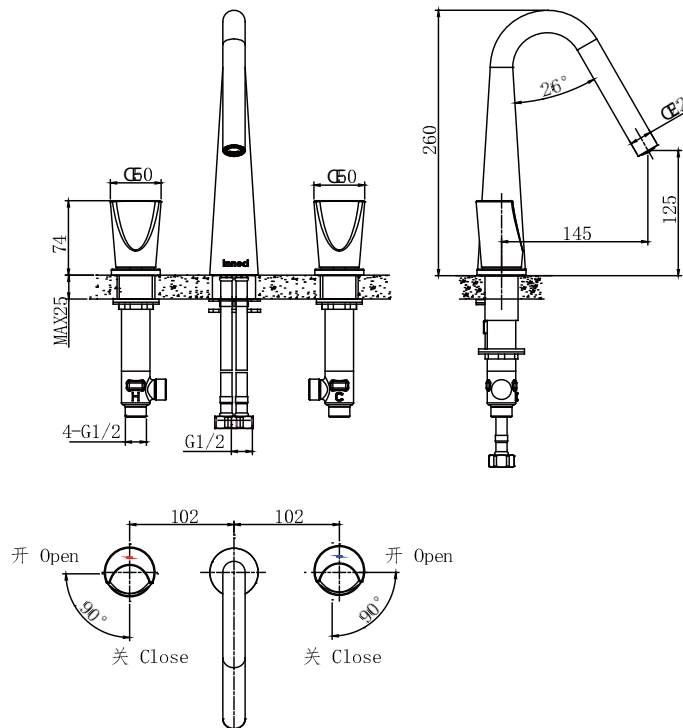

PRODUCT SPECIFICATION 产品规格书

NF22370K

Widespread Basin Faucet

分离式面盆龙头

(Rough-in Dimensions):

安装尺寸图:

(Unit): mm

单位: 毫米

Pressure range: 0.1-0.5MPa

水压范围: 0.1-0.5MPa

Best to use: 0.3MPa

最优水压: 0.3MPa

Item No. 品号	NF22370K
Available Color 颜色	Black 黑色
Materials 材质	Brass 铜
Cartridge 阀芯	90 ° Copper valve core 90°铜阀芯
Aerator 起泡器	Neoperl 纽珀
Shipping Package 运输包装	Set/CTN: 6 Set M ³ /CTN: 0.09 M ³ G.W/CTN: 15.5 kg 套/箱: 6套 体积/箱: 0.09 M ³ 毛重/箱: 15.5 kg

Remarks: With S.S. flexible supply tube set L=500MM, Table opening size Φ35,

备注: 包含不锈钢进水软管组 L=500mm, 台面开孔尺寸Φ35。

INNOCI reserves the right to make changes or modifications on any of its products without advance notice.
INNOCI 艺耐公司保留不事先通知便改变或修改的权利