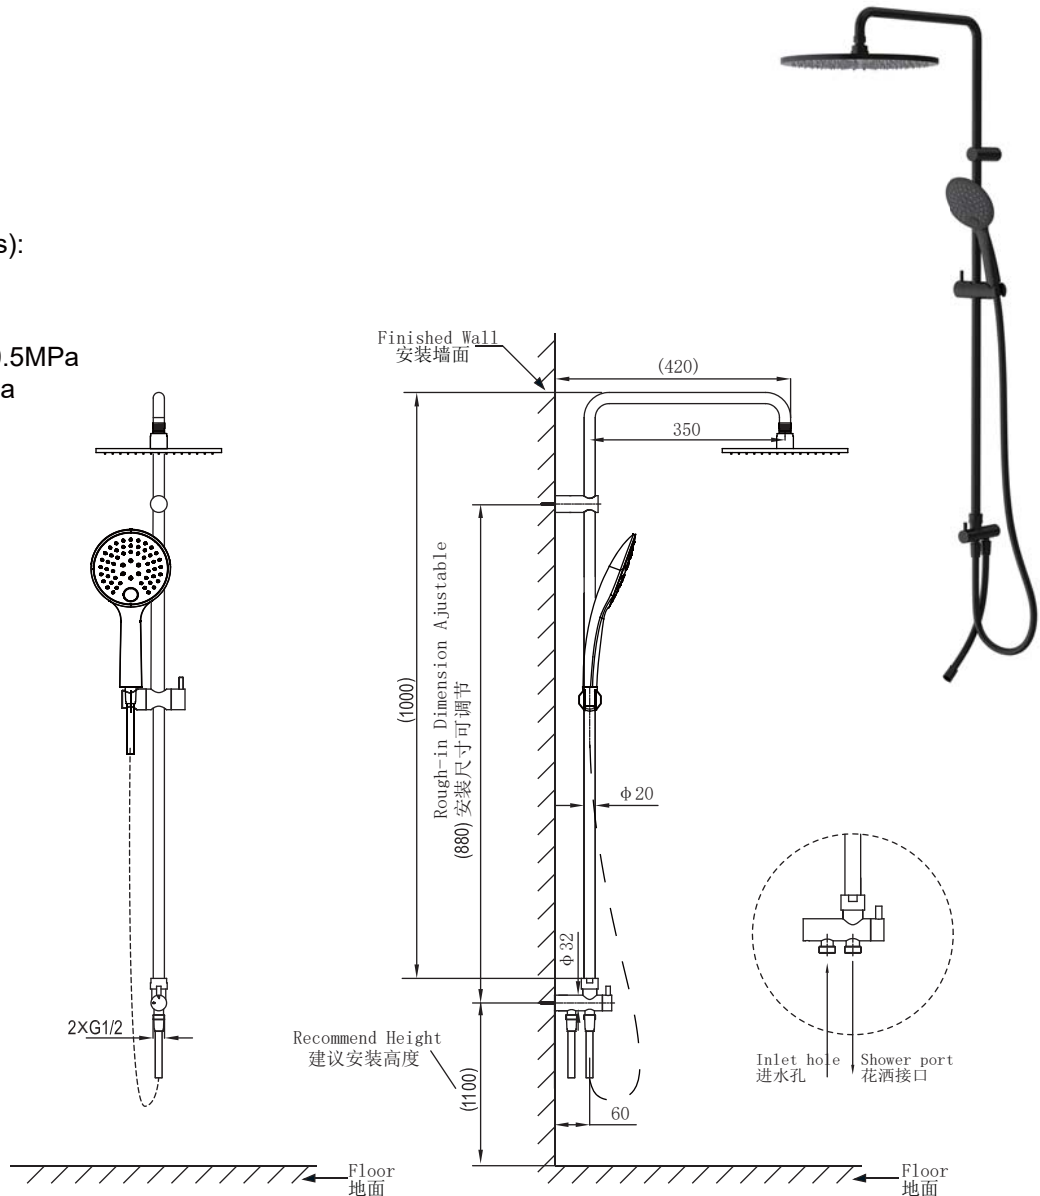

PRODUCT SPECIFICATION 产品规格书

ND2201K-1

Shower Column

淋浴柱组合

(Rough-in Dimensions):

安装尺寸图:

(Unit): mm

单位: 毫米

Pressure range: 0.1-0.5MPa

水压范围: 0.1-0.5MPa

Best to use: 0.3MPa

最优水压: 0.3MPa

Item No. 品号	ND2201K-1		
Available Color 颜色	Black 黑色		
Materials 材质	Brass/ABS 黄铜/塑料		
Cartridge 阀芯	Shunt Valve 分水阀		
Aerator 起泡器	<input checked="" type="checkbox"/>		
Shipping Package 运输包装	Set/CTN: 5 Set 套/箱: 5套	M ³ /CTN: 0.225 M ³ 体积/箱: 0.225 M ³	G.W/CTN: 15 kg 毛重/箱: 15 kg
Remarks: Standard Brass Pipe, 10 " Brass Shower Head ,ABS Three Function Hand Held Shower, 1.5M PVC Shower Hose, 0.7M PVC Connect Hose. 备注: 标配铜质过水管, 10寸铜质顶花洒、ABS三功能手握花洒、1.5M PVC花洒软管、0.7M PVC连接管。			