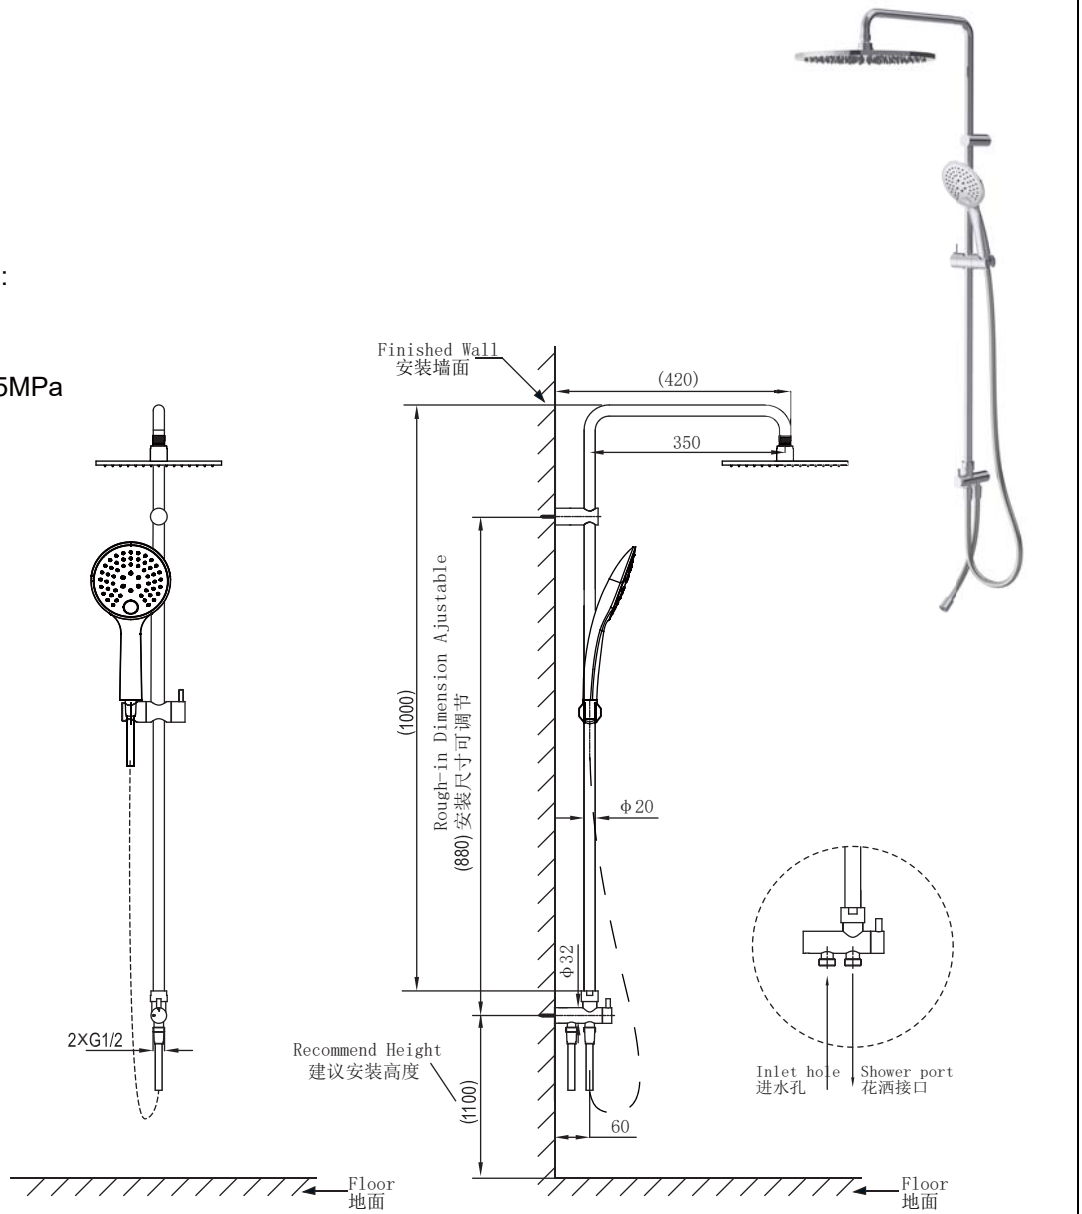

PRODUCT SPECIFICATION 产品规格书

ND2201C-1

Shower Column

淋浴柱组合

(Rough-in Dimensions):

安装尺寸图:

(Unit): mm

单位: 毫米

Pressure range: 0.1-0.5MPa

水压范围: 0.1-0.5MPa

Best to use: 0.3MPa

最优水压: 0.3MPa

Item No. 品号	ND2201C-1		
Available Color 颜色	Chrome 铬色		
Materials 材质	Brass/ABS 黄铜/塑料		
Cartridge 阀芯	Shunt Valve 分水阀		
Aerator 起泡器	<input checked="" type="checkbox"/>		
Shipping Package 运输包装	Set/CTN: 5 Set 套/箱: 5套	M ³ /CTN: 0.225 M ³ 体积/箱: 0.225 M ³	G.W/CTN: 15 kg 毛重/箱: 15 kg

Remarks: Standard Brass Pipe, 10" Brass Shower Head, ABS Three Function Hand Held Shower, 1.5M PVC Shower Hose, 0.7M PVC Connect Hose.

备注: 标配铜质过水管, 10寸铜质顶花洒、ABS三功能手握花洒、1.5M PVC花洒软管、0.7M PVC连接管。

INNOCI reserves the right to make changes or modifications on any of its products without advance notice.
INNOCI 艺耐公司保留不事先通知便改变或修改的权利