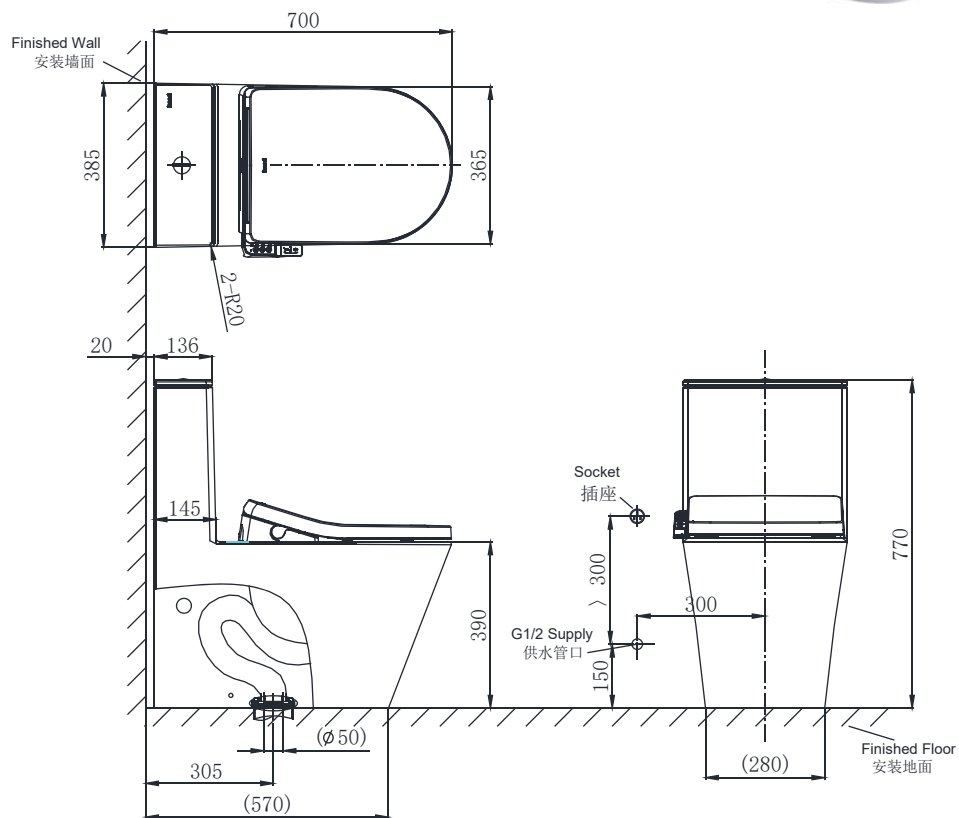

## NC2141W-3S2

Intelligent One-Piece Toilet

智能连体座便器

(Rough-in Dimensions):

安装尺寸图:

(Unit): mm

单位: 毫米

700x370x770(mm)

Pressure range: 0.1-0.5MPa

水压范围: 0.1-0.5MPa

Best to use: 0.3MPa

最优水压: 0.3MPa

Item No. 品号	NC2141W-3S2
Available Color 颜色	<input checked="" type="checkbox"/> White 白色
Materials 材质	Vitreous China 陶瓷
Flush System 冲水系统	Vortex Siphon 旋涡虹吸
Flush Amount 冲水量	Adjustable Dual Flush: 3.5/5L (Geberit) 可调双冲水: 3.5/5L (吉博力)
Seat & Cover 盖板	NCZ10W Intelligent Seat Cover NCZ10W智能盖板
Shipping Package 运输包装	长(L)752 X宽(W)482 X高(H)845 mm, 毛重(G.W):62 kg

Remarks: Rough-In: 305mm (S-trap). Seat temperature, Water temperature, Seat induction, Rear wash, Women wash, Seat constant-temperature, Night light, Nozzle self cleaning, No electric cleaning, No electric flushing, Voltage: 220V/50Hz.  
备注: 坑距: 305mm (地排), 座温, 水温, 座圈感应, 臀部清洗, 女用清洗, 座温恒温, 柔光照明, 喷头自洁, 无电清洗, 无电冲洗, 电压 220V/50Hz.