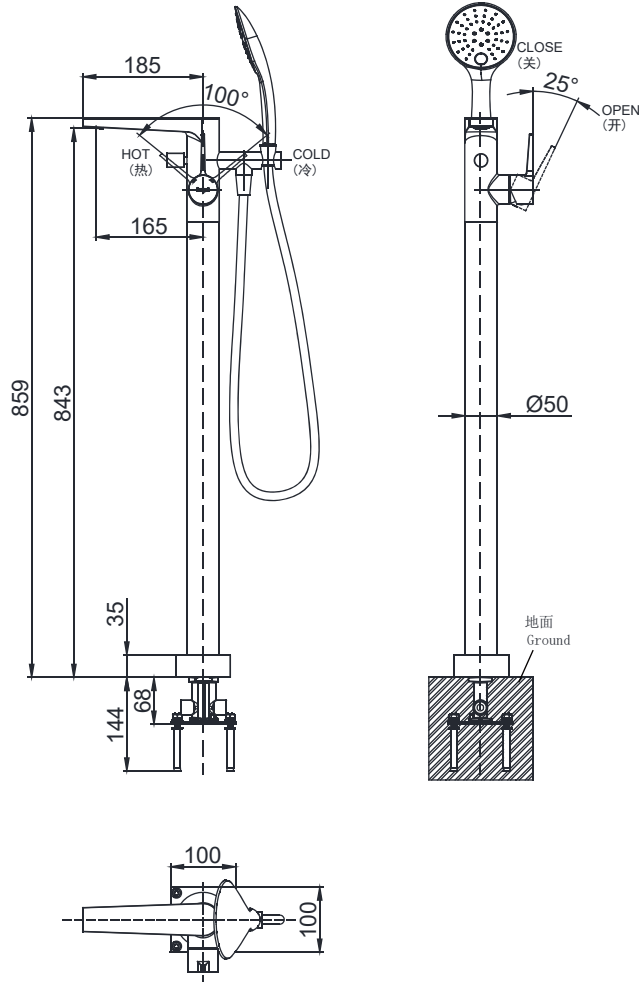

## NF60102C-2

Single Handle Floor Standing  
Bath & Shower Faucet

单孔单把落地式浴缸淋浴龙头

(Rough-in Dimensions):

安装尺寸图:

(Unit): mm

单位: 毫米

Pressure range: 0.1-0.5MPa

水压范围: 0.1-0.5MPa

Best to use: 0.3MPa

最优水压: 0.3MPa

Item No. 品号	NF60102C-2		
Available Color 颜色	Chrome 铬色		
Materials 材质	Brass 铜		
Cartridge 阀芯	Φ35ceramic cartridge Φ35陶瓷阀芯		
Aerator 起泡器	Neoperl 纽珀		
Shipping Package 运输包装	Set/CTN: 1 Set 套/箱: 1套	M <sup>3</sup> /CTN: 0.054 M <sup>3</sup> 体积/箱: 0.054 M <sup>3</sup>	G.W/CTN: 6.8 kgs 毛重/箱: 6.8 kgs

Remarks: Included three functions hand-held shower & 1.5m PVC shower hose , 0.3MPa±0.02MPa: Outlet water flow of shower 22.2 L/min, Outlet water flow of hand shower 10.5 L/min. 。

备注: 包含三功能手握花洒和1.5mPVC花洒软管, 动态水压0.3MPa±0.02MPa: 出水口出水流量: 22.2 L/min, 手握花洒出水流量: 10.5L/min。