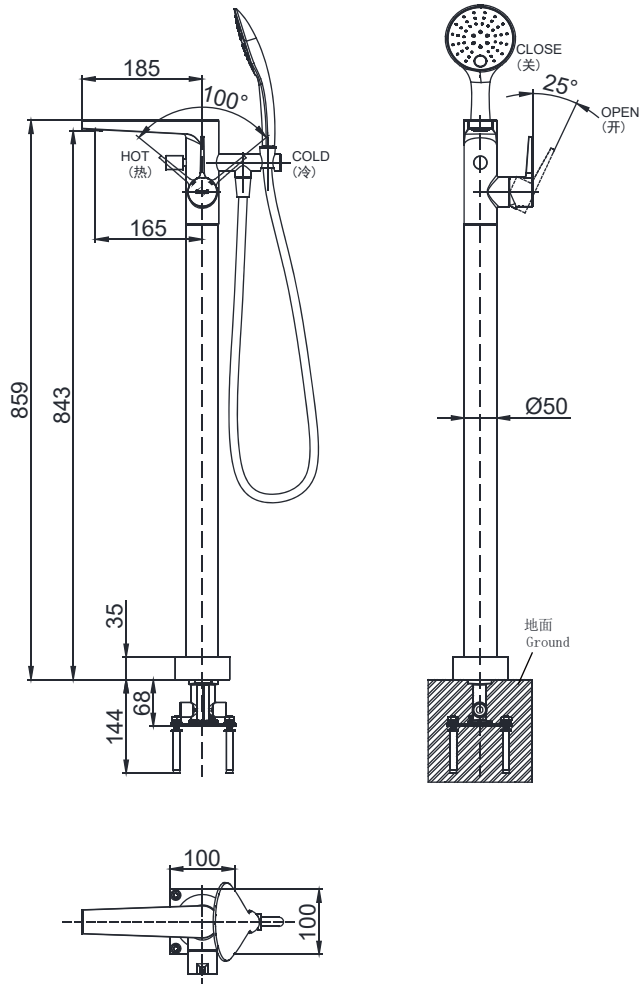

PRODUCT SPECIFICATION 产品规格书

NF60102K-2

Single Handle Floor Standing
Bath & Shower Faucet

单孔单把落地式浴缸淋浴龙头

(Rough-in Dimensions):

安装尺寸图:

(Unit): mm

单位: 毫米

Pressure range: 0.1-0.5MPa

水压范围: 0.1-0.5MPa

Best to use: 0.3MPa

最优水压: 0.3MPa

Item No. 品号	NF60102K-2		
Available Color 颜色	Black 黑色		
Materials 材质	Brass 铜		
Cartridge 阀芯	Φ35ceramic cartridge Φ35陶瓷阀芯		
Aerator 起泡器	Neoperl 纽珀		
Shipping Package 运输包装	Set/CTN: 1 Set 套/箱: 1套	M ³ /CTN: 0.054 M ³ 体积/箱: 0.054 M ³	G.W/CTN: 6.8 kgs 毛重/箱: 6.8 kgs

Remarks: Included three functions hand-held shower & 1.5m PVC shower hose , 0.3MPa±0.02MPa: Outlet water flow of shower 22.2 L/min , Outlet water flow of hand shower 10.5 L/min .

备注: 包含三功能手握花洒和1.5mPVC花洒软管, 动态水压0.3MPa±0.02MPa: 出水口出水流量: 22.2 L/min, 手握花洒出水流量: 10.5L/min。