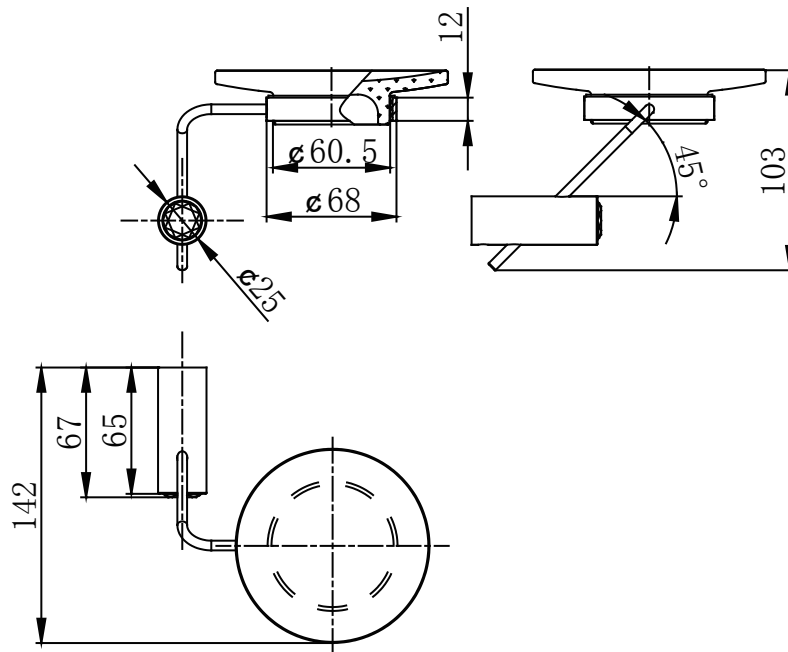

PRODUCT SPECIFICATION 产品规格书

ND7411G/K/C

Soap Holder

肥皂碟架

(Rough-in Dimensions):

安装尺寸图:

(Unit): mm

单位: 毫米

Item No. 品号	ND7411G/K/C		
Available Color 颜色	Gold/Black/Chrome 金色/黑色/铬色		
Materials 材质	Brass 黄铜		
Shipping Package 运输包装	Set/CTN: 20Set 套/箱: 20套	M ³ /CTN: 0.06 M ³ 体积/箱: 0.06M ³	G.W/CTN: 9kg 毛重/箱: 9kg

Remarks: With glass and install screw set. Swarovski
备注: 含玻璃杯和安装螺丝包。配置施华洛世奇水晶